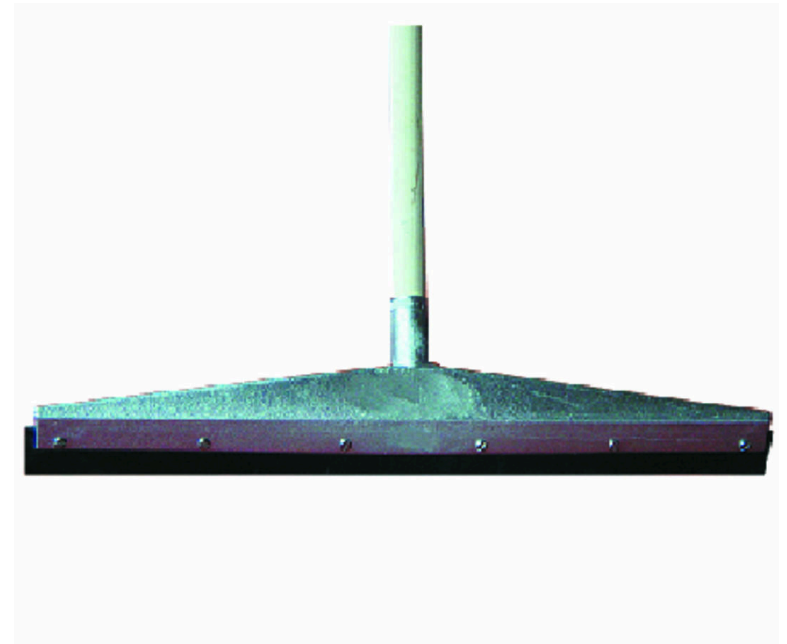

Gummischieber

WERKZEUG & ZUBEHÖR

Gummischieber / Detailansichten

WERKZEUG & ZUBEHÖR

Artikelnummer/n:

3202324

Technische Änderungen vorbehalten

passion for sports grounds