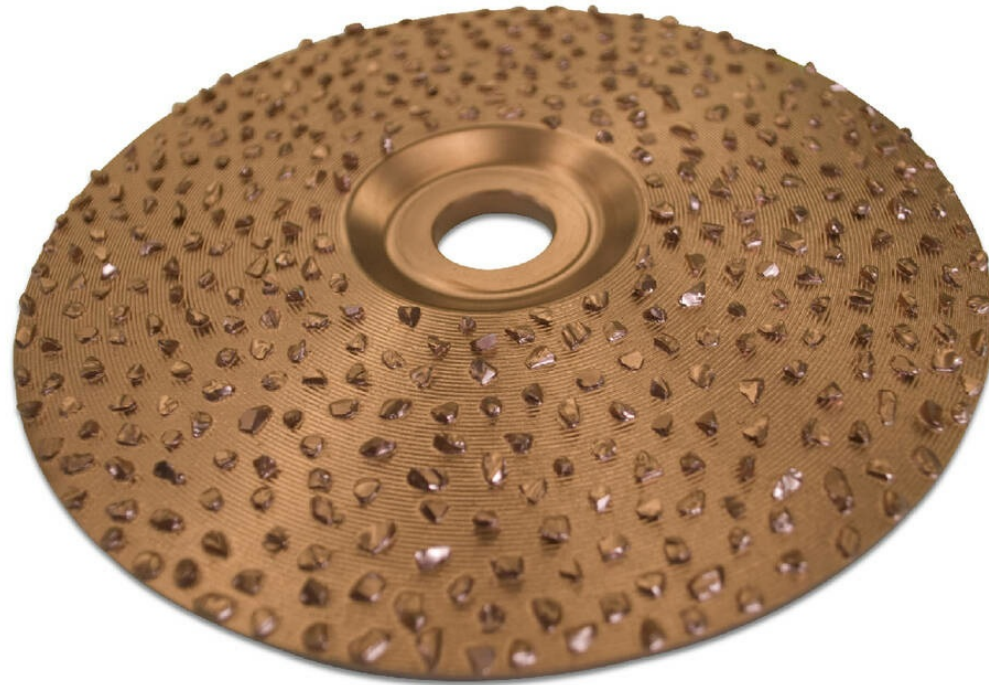

Werkzeug & Zubehör

Hartmetallschleifscheibe

Artikelnummer/n:

6201208

Schleifscheibe D=300mm

3-4/grob-weit

bestückt mit Hartmetall-Splitt (grob)

passion for sports grounds