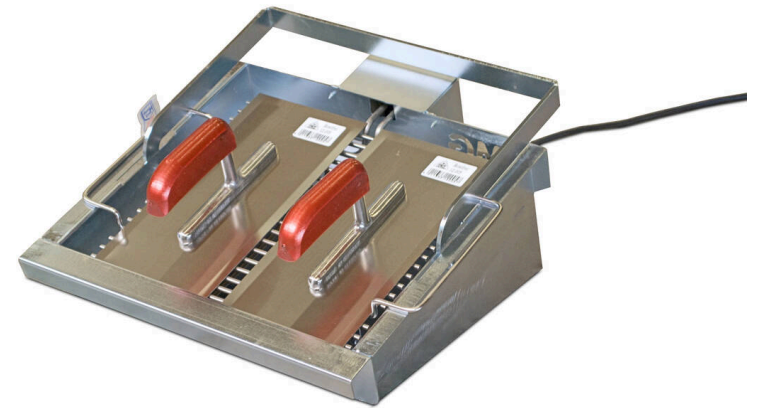

Heisse Kelle

WERKZEUG & ZUBEHÖR