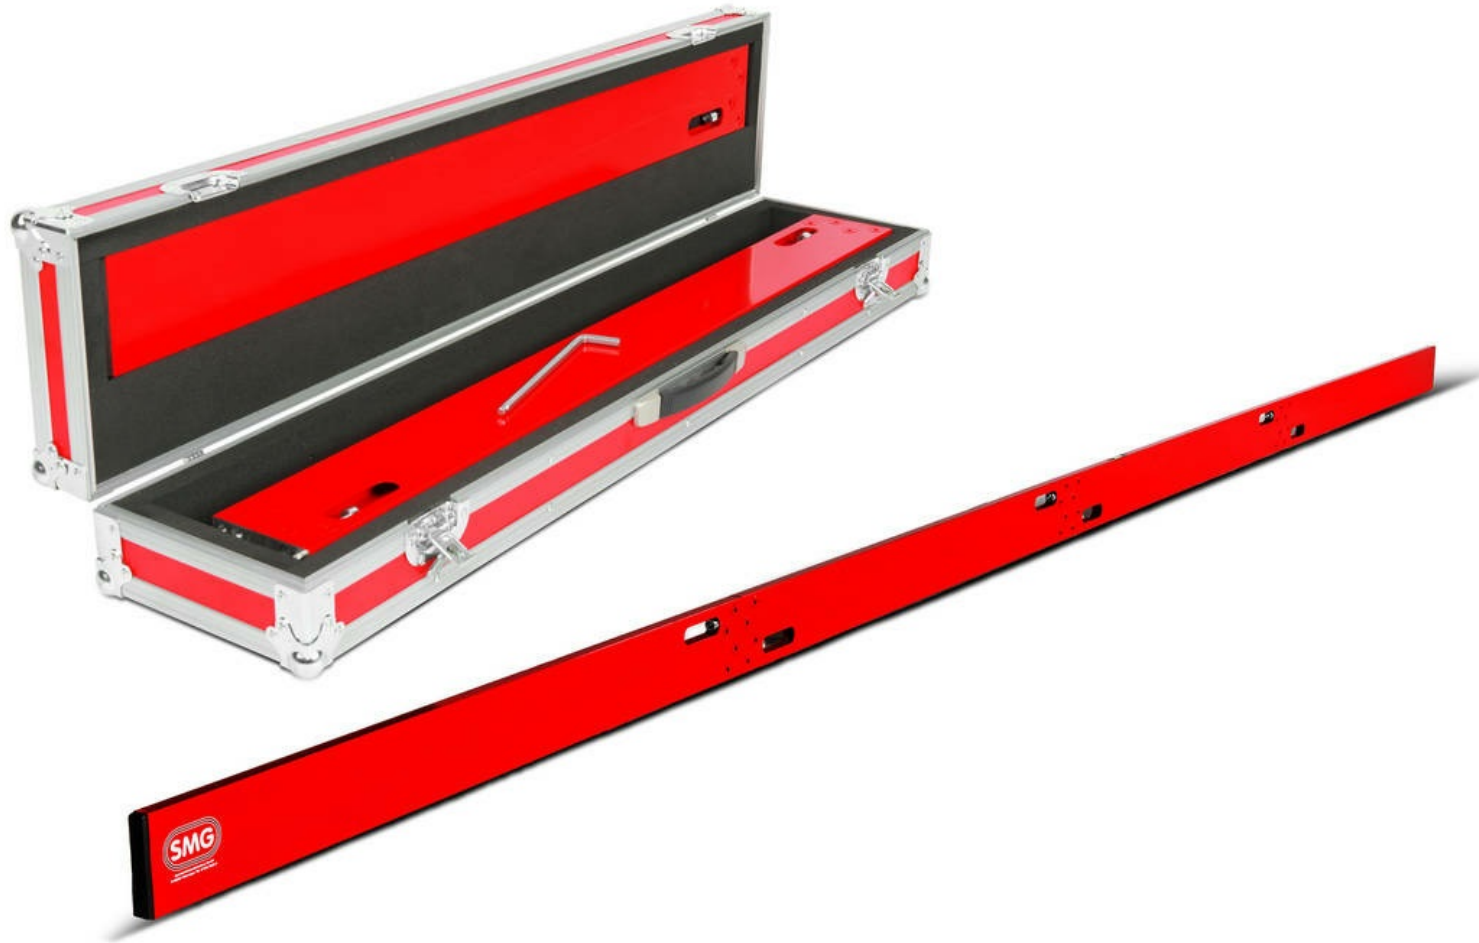

Werkzeug & Zubehör

TestSet Track

Artikelnummer/n:

6400086

Messwerkzeuge für den Belageinbau.

PlanoTest PT2 (3,86 m) zur Prüfung von Unebenheiten, Messkeil MK30 zum Ausmessen von Unebenheiten, FloorTest FT50 zur Dickenmessung von Kunststoffsportbelägen.

Inklusive Transportkoffer.

Werkzeug & Zubehör

TestSet Track

Detailansichten

PlanoTest PT2 (3,86 m)

Zur Prüfung von Unebenheiten.

Messkeil MK30

Zum Ausmessen von Unebenheiten.

FloorTest FT50

Art.-Nr. 6400104

Zur Dickenmessung von Kunststoffsportbelägen,
Messbereich 0 - 50 mm.

Werkzeug & Zubehör

TestSet Track

Technische Informationen

Abmessungen

L 1.050x B 200 x H 140 mm