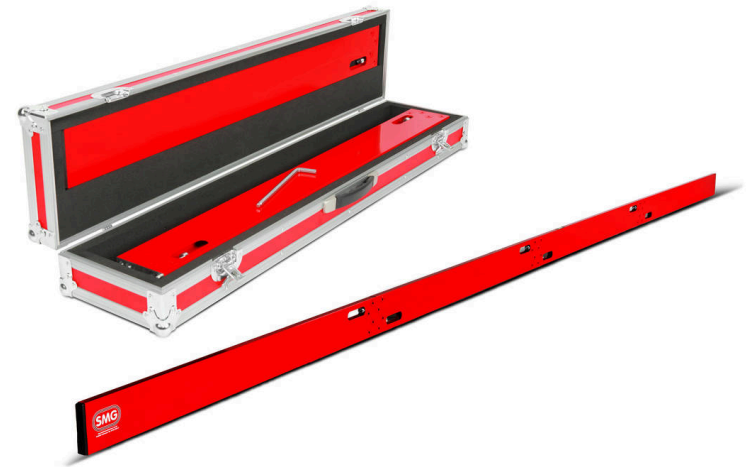

TestSet Track

WERKZEUG & ZUBEHÖR