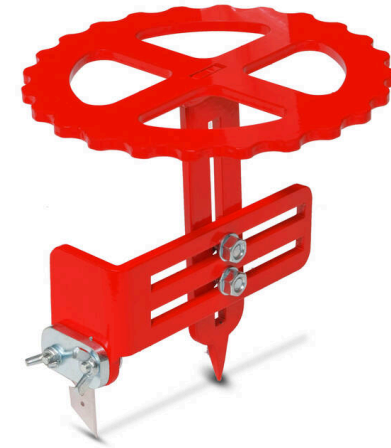

CircleCutter CC1

CORTAR - HERRAMIENTAS Y ACCESORIOS

CircleCutter CC1 / Vistas detalladas

CORTAR - HERRAMIENTAS Y ACCESORIOS

Número de artículo:

6400095

Sujeto a cambios técnicos

passion for sports grounds