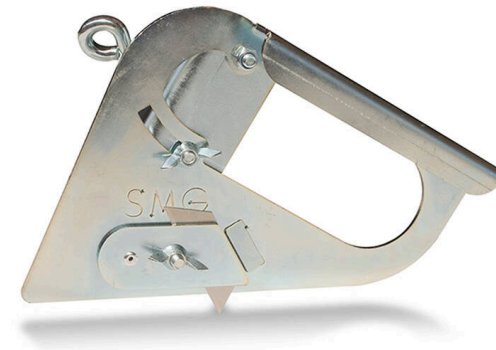

# EdgeTrimmer ET1

CORTAR - HERRAMIENTAS Y ACCESORIOS

# EdgeTrimmer ET1 / Vistas detalladas

CORTAR - HERRAMIENTAS Y ACCESORIOS

Número de artículo:

8900059

---

Sujeto a cambios técnicos

passion for sports grounds

SMG Sportplatzmaschinenbau GmbH | Robert-Bosch-Str. 3, DE - 89269 Vöhringen / Germany | Teléfono: +49 (0) 7306 96 65 0