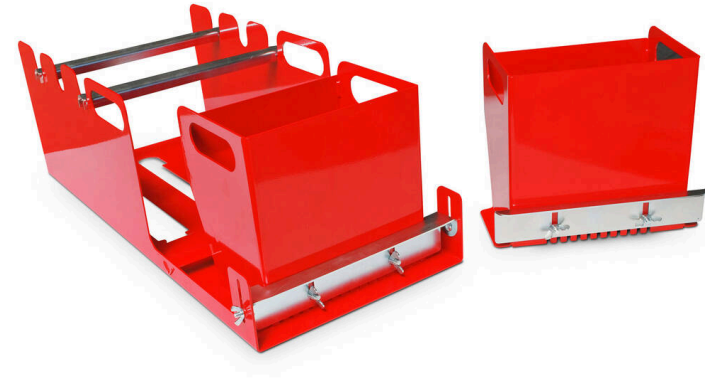

GlueFix GF300 / GF400

PEGAR - HERRAMIENTAS Y ACCESORIOS