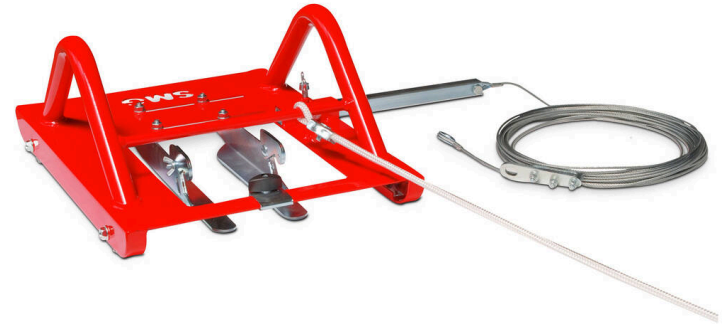

LineCutter LC2

CORTAR - HERRAMIENTAS Y ACCESORIOS

LineCutter LC2 / Vistas detalladas

CORTAR - HERRAMIENTAS Y ACCESORIOS

LineCutter LC2

LineCutter LC2 / Vistas detalladas

CORTAR - HERRAMIENTAS Y ACCESORIOS

Número de artículo: *6400081*