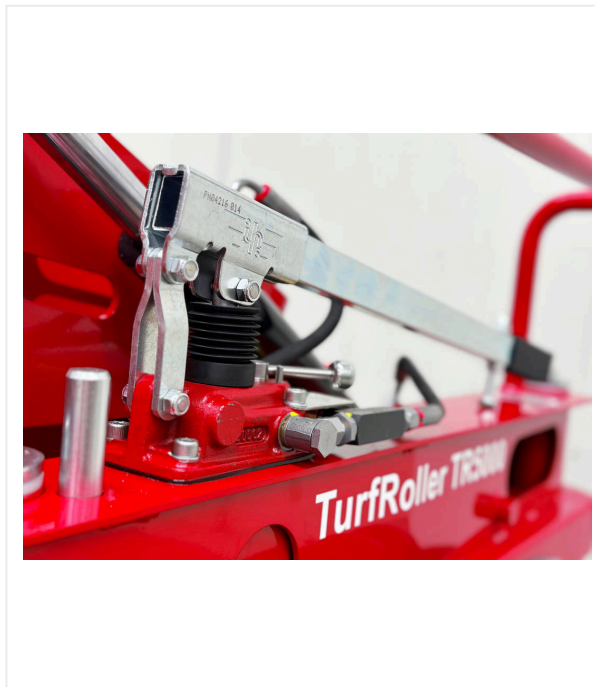

TurfRoller TR5000

TURFROLLER - HERRAMIENTAS Y ACCESORIOS

TurfRoller TR5000 / vistas detalladas

TURFROLLER - HERRAMIENTAS Y ACCESORIOS

TurfRoller TR5000

Potente

Bomba manual con capacidad de elevación hasta 1.500 kg.

MANIOBRABLE

Sistema de giro único para eje delantero y trasero.

TurfRoller TR5000 / vistas detalladas

TURFROLLER - HERRAMIENTAS Y ACCESORIOS

Baja presión

8 neumáticos para césped para una mínima presión en el suelo.