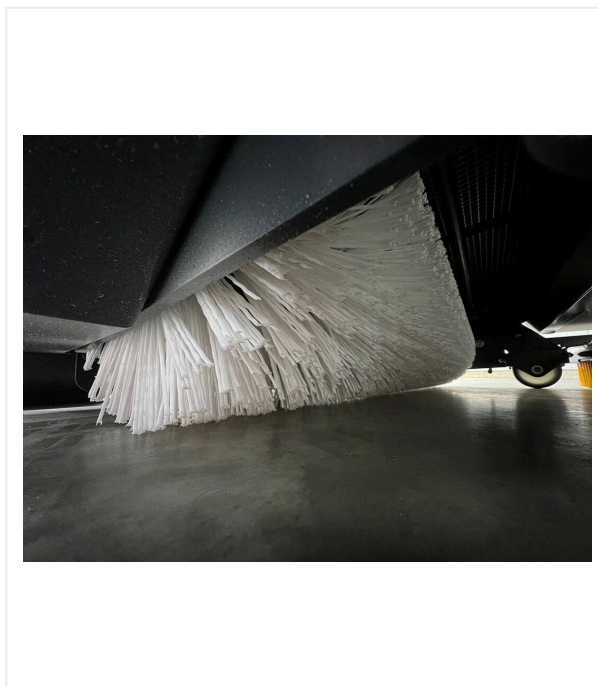

Mantenimiento avanzado

Cepillo rotativo para un mantenimiento avanzado.