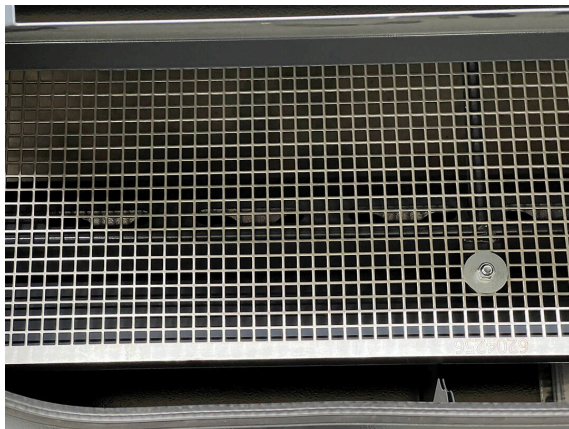

Tamiz ajustable SMG de 4 – 10 mm

para cada tamaño de partícula.