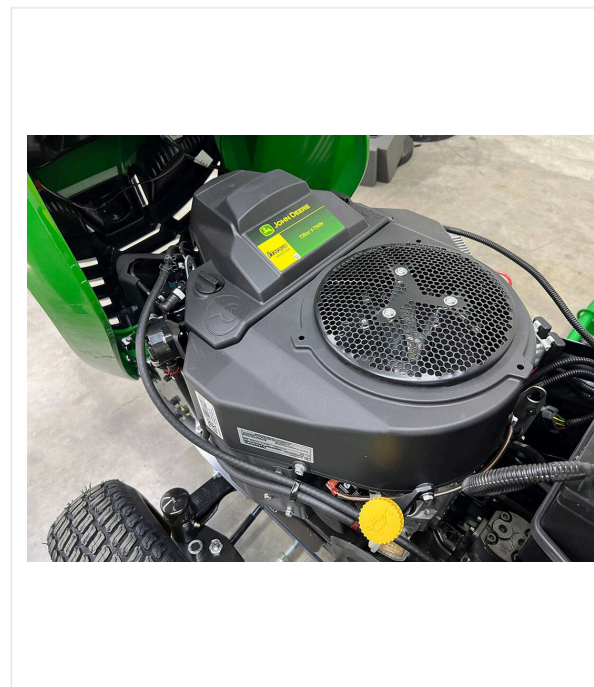

Motor

Motor de gasolina de 2 cilindros, refrigerado por aire / 16,4 kW (22,3 CV).