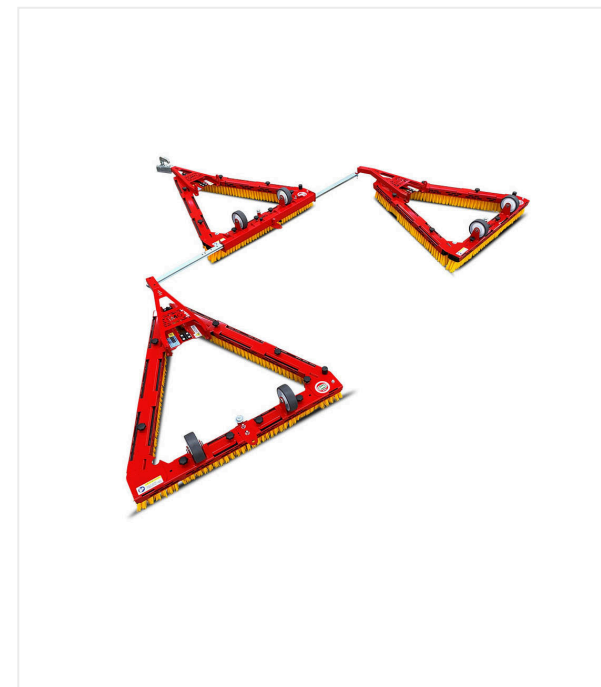

Cepillo triangular DB1000F

CEPILLO TRIANGULAR - MANTENIMIENTO

Cepillo triangular ligero, robusto y plegable para cepillado de césped artificial.

Este cepillo triangular para césped artificial es resistente a la intemperie gracias a su cuerpo sintético y está diseñado para el remolque eficiente sobre césped artificial. El manejo es fácil gracias a su barra de tracción con combinación de enganche / pestaña y dos ruedas de transporte.

Ruedas de transporte para facilitar la maniobra.

Cepillo triangular DB1000F / Vistas detalladas

CEPILLO TRIANGULAR - MANTENIMIENTO

Cómodo

Cepillos con cuerpos de plástico, se pueden cambiar sin herramientas.

Trío

Trío de arrastre.

Trío con 2 metros de anchura de trabajo

barras transversales plegadas

Cepillo triangular DB1000F / Vistas detalladas

CEPILLO TRIANGULAR - MANTENIMIENTO

Trío con 2 metros de anchura de trabajo
giro a la izquierda, barras transversales plegadas

Trío con 3 metros de anchura de trabajo
barras transversales extraídas

Trío con 3 metros de anchura de trabajo
giro a la izquierda, barras transversales extraídas

Cepillo triangular DB1000F / Vistas detalladas