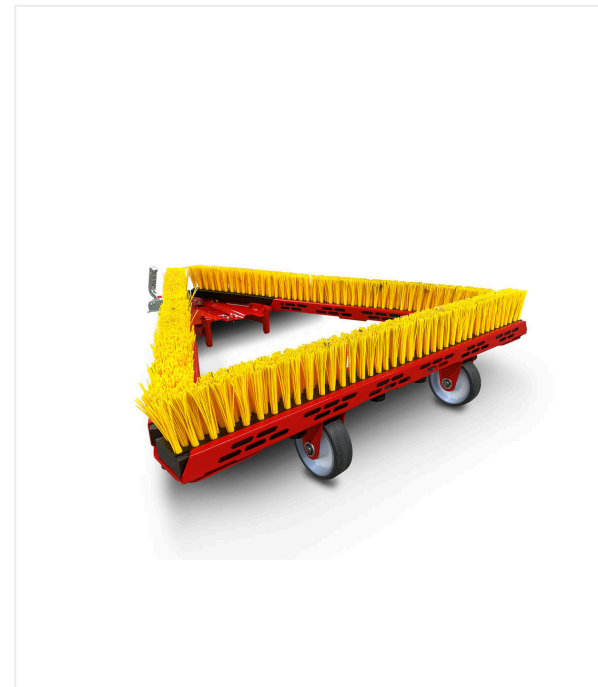

Cepillo triangular DB1000F

CEPILLO TRIANGULAR - MANTENIMIENTO

Cepillo triangular ligero, robusto y plegable para cepillado de césped artificial.

Este cepillo triangular para césped artificial es resistente a la intemperie gracias a su cuerpo sintético y está diseñado para el remolque eficiente sobre césped artificial. El manejo es fácil gracias a su barra de tracción con combinación de enganche / pestaña y dos ruedas de transporte.

Cepillo triangular DB1000F / Vistas detalladas

CEPILLO TRIANGULAR - MANTENIMIENTO

Cepillo triangular DB1000F

Ahorra espacio

Plegable para un envío económico y un almacenamiento que ahorra espacio.

Transporte

Ruedas de transporte para facilitar la maniobra.

Cepillo triangular DB1000F / Vistas detalladas

CEPILLO TRIANGULAR - MANTENIMIENTO

Cómodo

Cepillos con cuerpos de plástico, se pueden cambiar sin herramientas.

Trío

Trío de arrastre.

Trío con 2 metros de anchura de trabajo

barras transversales plegadas

Cepillo triangular DB1000F / Vistas detalladas

CEPILLO TRIANGULAR - MANTENIMIENTO

Trío con 2 metros de anchura de trabajo
giro a la izquierda, barras transversales plegadas