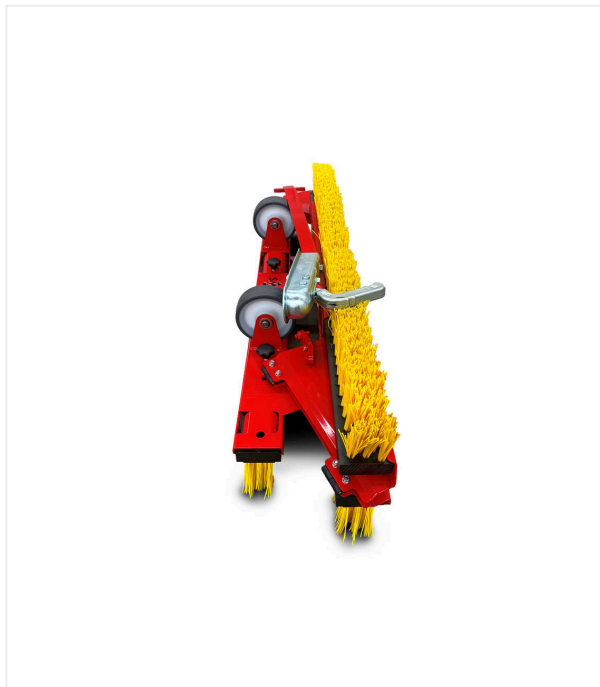

Cepillo triangular DB1000F

CEPILLO TRIANGULAR - MANTENIMIENTO

Cepillo triangular ligero, robusto y plegable para cepillado de césped artificial.

Este cepillo triangular para césped artificial es resistente a la intemperie gracias a su cuerpo sintético y está diseñado para el remolque eficiente sobre césped artificial. El manejo es fácil gracias a su barra de tracción con combinación de enganche / pestaña y dos ruedas de transporte.

Cepillo triangular DB1000F / Vistas detalladas

CEPILLO TRIANGULAR - MANTENIMIENTO

Cepillo triangular DB1000F

Ahorra espacio

Plegable para un envío económico y un almacenamiento que ahorra espacio.

Transporte

Ruedas de transporte para facilitar la maniobra.

Cepillo triangular DB1000F / Vistas detalladas

CEPILLO TRIANGULAR - MANTENIMIENTO

Cómodo

Cepillos con cuerpos de plástico, se pueden cambiar sin herramientas.

Trío

Trío de arrastre.

Trío con 2 metros de anchura de trabajo

barras transversales plegadas

Cepillo triangular DB1000F / Vistas detalladas

CEPILLO TRIANGULAR - MANTENIMIENTO

Trío con 2 metros de anchura de trabajo
giro a la izquierda, barras transversales plegadas