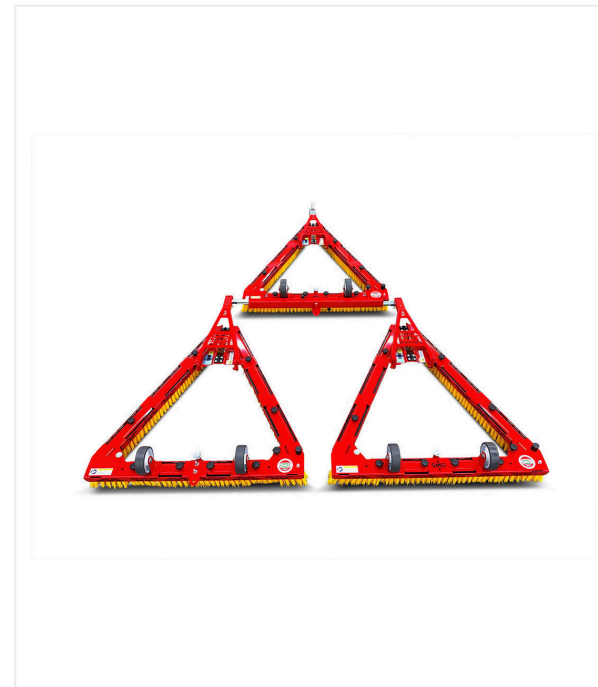

Cepillo triangular DB1000F

CEPILLO TRIANGULAR - MANTENIMIENTO

Cepillo triangular ligero, robusto y plegable para cepillado de césped artificial.

Este cepillo triangular para césped artificial es resistente a la intemperie gracias a su cuerpo sintético y está diseñado para el remolque eficiente sobre césped artificial. El manejo es fácil gracias a su barra de tracción con combinación de enganche / pestaña y dos ruedas de transporte.

Cepillo triangular DB1000F / Vistas detalladas

CEPILLO TRIANGULAR - MANTENIMIENTO

Cepillo triangular DB1000F

Ahorra espacio

Plegable para un envío económico y un almacenamiento que ahorra espacio.

Transporte

Ruedas de transporte para facilitar la maniobra.

Cepillo triangular DB1000F / Vistas detalladas

CEPILLO TRIANGULAR - MANTENIMIENTO

Cómodo

Cepillos con cuerpos de plástico, se pueden cambiar sin herramientas.

Trío

Trío de arrastre.

Trío con 2 metros de anchura de trabajo

barras transversales plegadas

Cepillo triangular DB1000F / Vistas detalladas

CEPILLO TRIANGULAR - MANTENIMIENTO

Trío con 2 metros de anchura de trabajo
giro a la izquierda, barras transversales plegadas