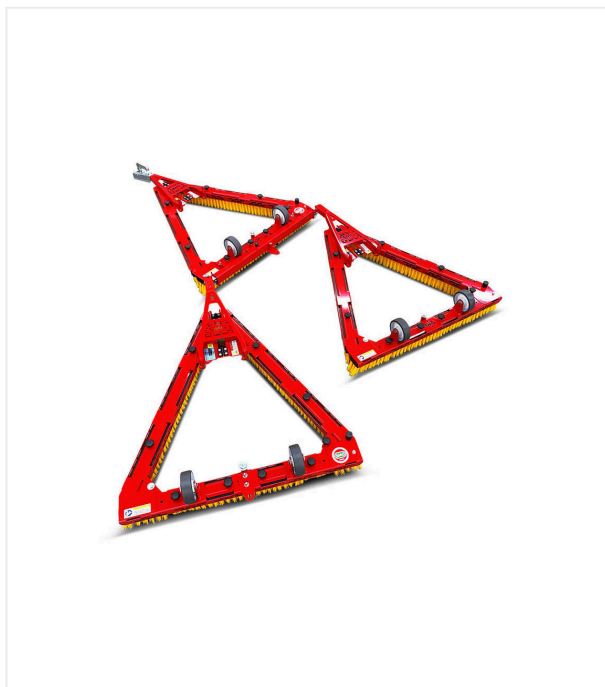

Cepillo triangular DB1000F

CEPILLO TRIANGULAR - MANTENIMIENTO

Cepillo triangular ligero, robusto y plegable para cepillado de césped artificial.

Este cepillo triangular para césped artificial es resistente a la intemperie gracias a su cuerpo sintético y está diseñado para el remolque eficiente sobre césped artificial. El manejo es fácil gracias a su barra de tracción con combinación de enganche / pestaña y dos ruedas de transporte.

Ruedas de transporte para facilitar la maniobra.

Cepillo triangular DB1000F / Vistas detalladas

CEPILLO TRIANGULAR - MANTENIMIENTO

Cómodo

Cepillos con cuerpos de plástico, se pueden cambiar sin herramientas.

Trío

Trío de arrastre.

Trío con 2 metros de anchura de trabajo

barras transversales plegadas

Cepillo triangular DB1000F / Vistas detalladas

CEPILLO TRIANGULAR - MANTENIMIENTO

Trío con 2 metros de anchura de trabajo
giro a la izquierda, barras transversales plegadas

Trío con 3 metros de anchura de trabajo
barras transversales extraídas

Trío con 3 metros de anchura de trabajo
giro a la izquierda, barras transversales extraídas

Cepillo triangular DB1000F / Vistas detalladas