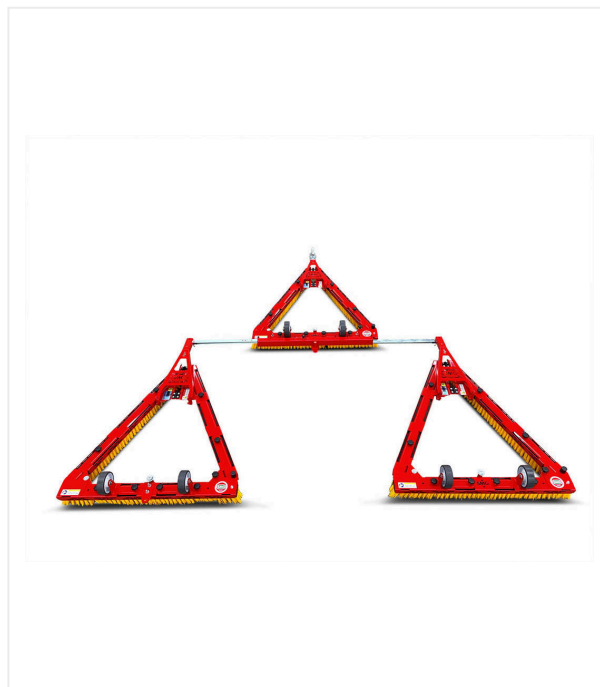

Cepillo triangular DB1000F

CEPILLO TRIANGULAR - MANTENIMIENTO

Cepillo triangular ligero, robusto y plegable para cepillado de césped artificial.

Este cepillo triangular para césped artificial es resistente a la intemperie gracias a su cuerpo sintético y está diseñado para el remolque eficiente sobre césped artificial. El manejo es fácil gracias a su barra de tracción con combinación de enganche / pestaña y dos ruedas de transporte.

Ruedas de transporte para facilitar la maniobra.

Cepillo triangular DB1000F / Vistas detalladas

CEPILLO TRIANGULAR - MANTENIMIENTO

Cómodo

Cepillos con cuerpos de plástico, se pueden cambiar sin herramientas.

Trío

Trío de arrastre.

Trío con 2 metros de anchura de trabajo

barras transversales plegadas

Cepillo triangular DB1000F / Vistas detalladas

CEPILLO TRIANGULAR - MANTENIMIENTO

Trío con 2 metros de anchura de trabajo
giro a la izquierda, barras transversales plegadas

Trío con 3 metros de anchura de trabajo
barras transversales extraídas

Trío con 3 metros de anchura de trabajo
giro a la izquierda, barras transversales extraídas

Cepillo triangular DB1000F / Vistas detalladas