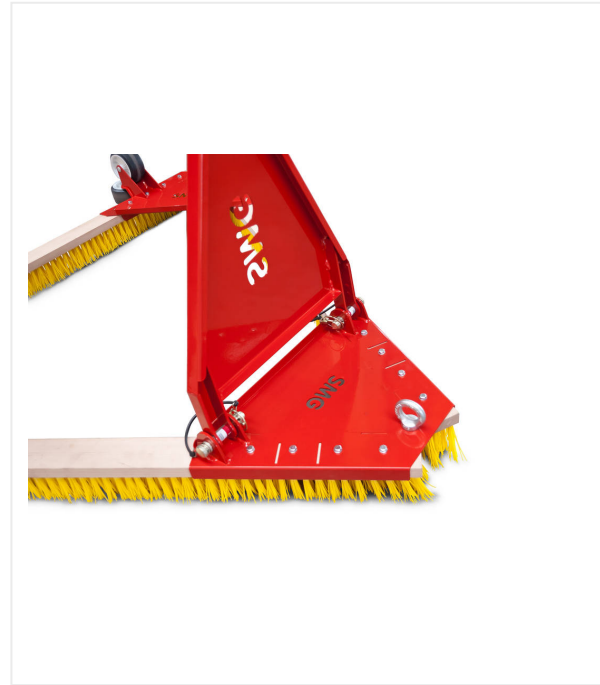

Cambio de sentido de los cepillos

Removable drawbar.