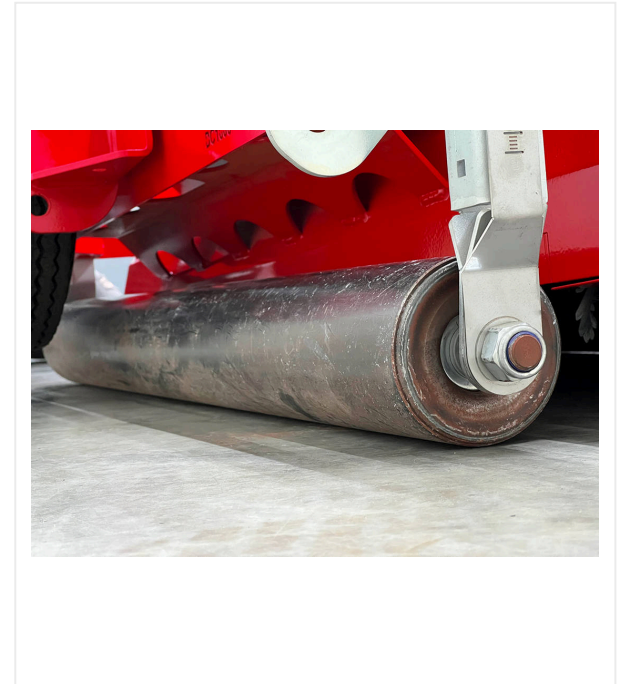

# Decompactor DC1000

DECOMPACTOR - MANTENIMIENTO

**Máquina para remolque en tractores para descompactar el relleno del césped artificial.**

Las áreas de aplicación son, por ejemplo, campos de fútbol de fibra larga y pistas de tenis de fibra corta. Dos rodillos de púas accionados por una relación de engranajes especial descompactan el material de relleno en el césped artificial y enderezan sus fibras. La profundidad de trabajo es ajustable con precisión por 4 dispositivos de ajuste y 2 rodillos. La barra de tracción tiene una combinación de enganche / pestaña, por lo que el DC1000 puede ser arrastrado por vehículos distintos. La barra de tracción se puede mover desde la posición de trabajo hasta la posición de transporte. Para fines de transporte, el dispositivo se puede levantar completamente sobre el chasis.

## DECOMPACTOR - MANTENIMIENTO

**Decompactor DC1000**

**Efectivo**

Par de ruedas dentadas.

**Suave**

Rodillos para una presión mínima sobre la base.