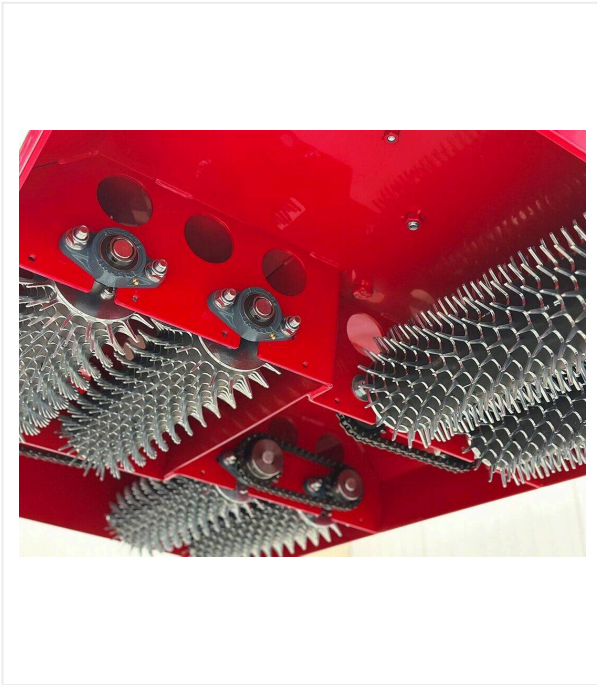

# Decompactor DC1500

DECOMPACTOR - MANTENIMIENTO

**Accesorio de remolque para tractores para descompactar el césped artificial con relleno y para levantar las fibras.**

El dispositivo es adecuado para aplicaciones como césped de fútbol de pelo largo y césped de tenis de pelo corto. Está equipado con seis rodillos con púas impulsados por el suelo, que aflojan el material de relleno en el césped artificial a través de una relación de transmisión especial y al mismo tiempo enderezan las fibras. La profundidad de trabajo máxima de 3,5 cm se puede ajustar con precisión a través del enganche trasero tripuntal. Con una velocidad de trabajo recomendada de 7 a 12 km/h y una anchura de trabajo de 1.500 mm, la DC1500 ofrece un alto rendimiento de superficie. Es compatible con tractores comunes con una potencia mínima de 20 CV. Para un almacenamiento práctico, el DC1500 está equipado con pies plegables.

### **Eficientes**

Rodillos de 6 picos con diferentes tasas de aceleración.

### **Preciso**

Los rodillos de púas, equipados con dientes, crean un ligero efecto de agitación que afloja el material de relleno.

### **Práctico**

La profundidad de trabajo se ajusta a través del enganche trasero tripuntal.