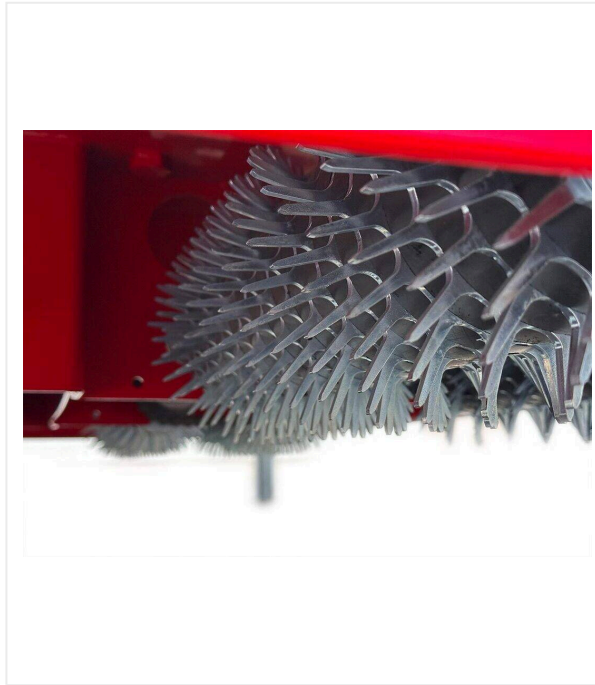

# Decompactor DC1500

DECOMPACTOR - MANTENIMIENTO

**Accesorio de remolque para tractores para descompactar el césped artificial con relleno y para levantar las fibras.**

El dispositivo es adecuado para aplicaciones como césped de fútbol de pelo largo y césped de tenis de pelo corto. Está equipado con seis rodillos con púas impulsados por el suelo, que aflojan el material de relleno en el césped artificial a través de una relación de transmisión especial y al mismo tiempo enderezan las fibras. La profundidad de trabajo máxima de 3,5 cm se puede ajustar con precisión a través del enganche trasero tripuntal. Con una velocidad de trabajo recomendada de 7 a 12 km/h y una anchura de trabajo de 1.500 mm, la DC1500 ofrece un alto rendimiento de superficie. Es compatible con tractores comunes con una potencia mínima de 20 CV. Para un almacenamiento práctico, el DC1500 está equipado con pies plegables.

### **Eficientes**

Rodillos de 6 picos con diferentes tasas de aceleración.

### **Preciso**

Los rodillos de púas, equipados con dientes, crean un ligero efecto de agitación que afloja el material de relleno.

### **Práctico**

La profundidad de trabajo se ajusta a través del enganche trasero tripuntal.