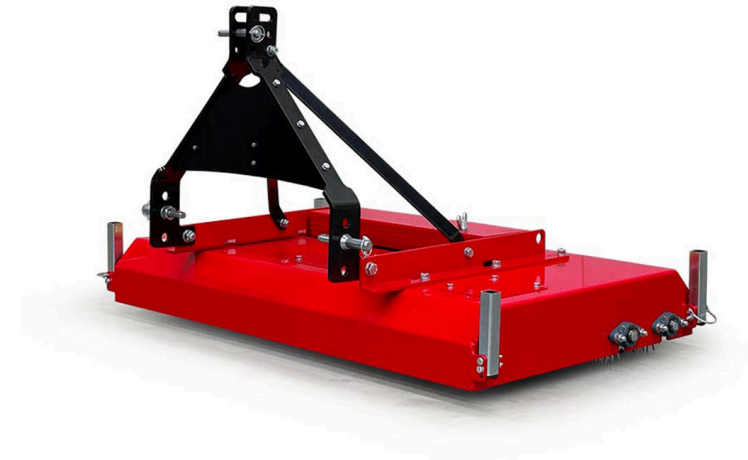

# Decompactor DC1500

DECOMPACTOR - MANTENIMIENTO

**Accesorio de remolque para tractores para descompactar el césped artificial con relleno y para levantar las fibras.**

El dispositivo es adecuado para aplicaciones como césped de fútbol de pelo largo y césped de tenis de pelo corto. Está equipado con seis rodillos con púas impulsados por el suelo, que aflojan el material de relleno en el césped artificial a través de una relación de transmisión especial y al mismo tiempo enderezan las fibras. La profundidad de trabajo máxima de 3,5 cm se puede ajustar con precisión a través del enganche trasero tripuntal. Con una velocidad de trabajo recomendada de 7 a 12 km/h y una anchura de trabajo de 1.500 mm, la DC1500 ofrece un alto rendimiento de superficie. Es compatible con tractores comunes con una potencia mínima de 20 CV. Para un almacenamiento práctico, el DC1500 está equipado con pies plegables.

### **Eficientes**

Rodillos de 6 picos con diferentes tasas de aceleración.

### **Preciso**

Los rodillos de púas, equipados con dientes, crean un ligero efecto de agitación que afloja el material de relleno.

### **Práctico**

La profundidad de trabajo se ajusta a través del enganche trasero tripuntal.