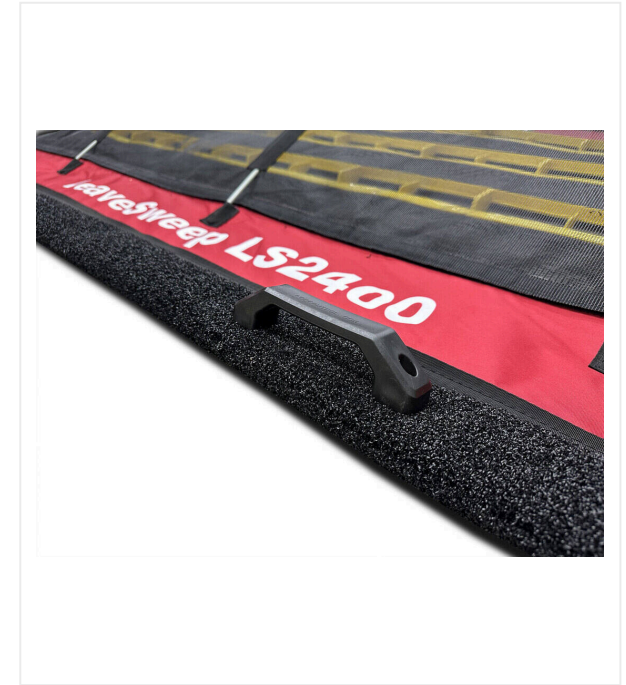

Recogedor de hojas LS2400