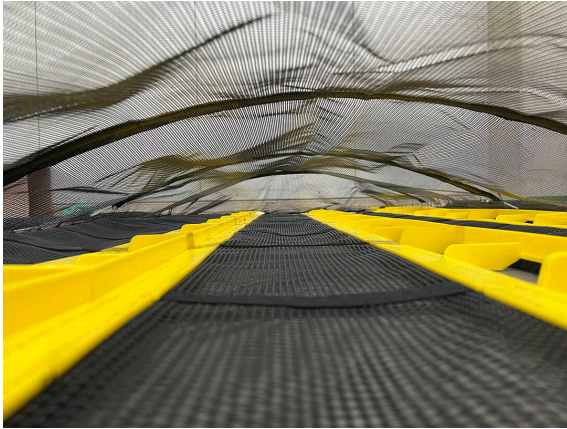

Recogedor de hojas LS2400

RECOGEDOR DE HOJAS - MANTENIMIENTO

Recogedor de hojas para el mantenimiento de césped artificial.

Barredor para recoger hojas y otra suciedad.

Recogedor de hojas LS2400 / Vistas detalladas

RECOGEDOR DE HOJAS - MANTENIMIENTO

Recogedor de hojas LS2400

Recogedor de hojas LS2400

Recogedor de hojas LS2400

Recogedor de hojas LS2400 / Vistas detalladas

RECOGEDOR DE HOJAS - MANTENIMIENTO

Recogedor de hojas LS2400