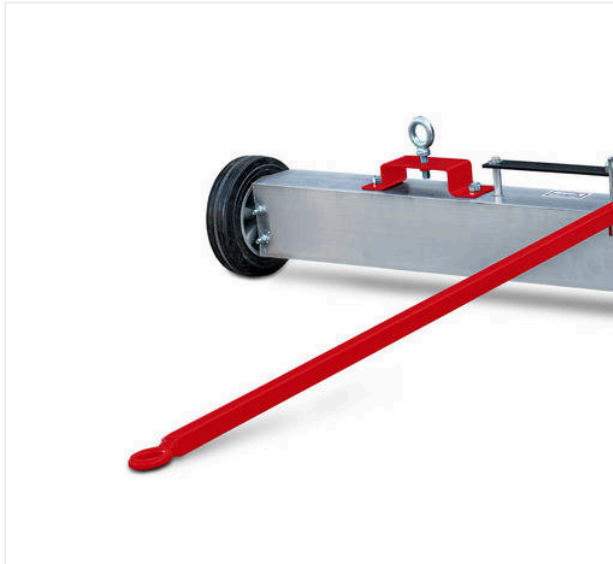

SportChamp SC2BL / Vistas detalladas

SPORTCHAMP - MANTENIMIENTO

SportChamp SC2BL

SportChamp SC2BL / Vistas detalladas

SPORTCHAMP - MANTENIMIENTO

Placa magnética ML1500

Artículo No. 6220297

Placa magnética ML1500 para retirada de residuos metálicos.

Cepillo trasero

Artículo No. 6220935

Cepillo trasero / Descompactadora

Artículo No. 6220935 + 6223425

SportChamp SC2BL / Vistas detalladas

SPORTCHAMP - MANTENIMIENTO

Unidad de descompactación

Artículo No. 6400132