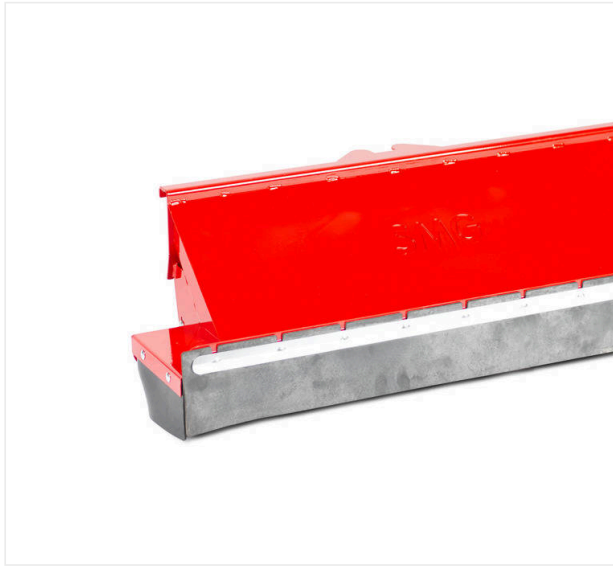

L 1.500 mm x W 300 x H 300 mm

Cepillo trasero

Artículo No. 6220935

Cepillo trasero / Descompactadora

Artículo No. 6220935 + 6223425

SportChamp SC2BL / Vistas detalladas

SPORTCHAMP - MANTENIMIENTO

Unidad de descompactación

Artículo No. 6400132

Cepillo doble

Artículo No. 6400177

Cepillo de nivelado

Artículo No. 6400027

SportChamp SC2BL / Vistas detalladas

SPORTCHAMP - MANTENIMIENTO

Placa de aspiración de hojas