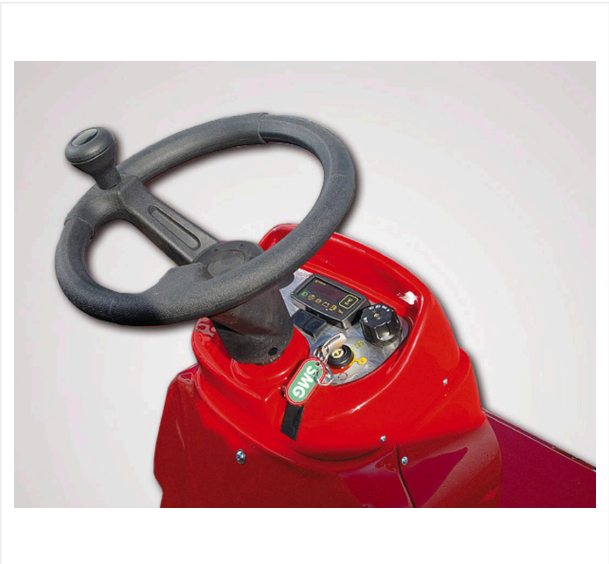

SportChamp SC2BL