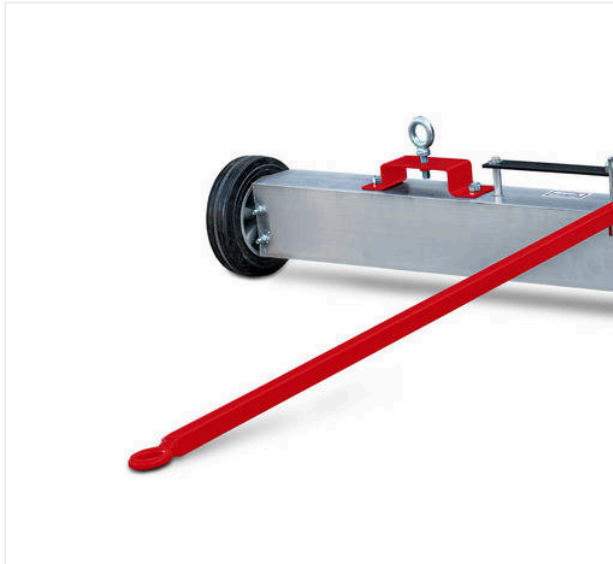

SportChamp SC2BL / Vistas detalladas

SPORTCHAMP - MANTENIMIENTO

SportChamp SC2BL

SportChamp SC2BL / Vistas detalladas

SPORTCHAMP - MANTENIMIENTO

Placa magnética ML1500

Artículo No. 6220297

Placa magnética ML1500 para retirada de residuos metálicos.

L 1.500 mm x W 300 x H 300 mm

Cepillo trasero

Artículo No. 6220935

Cepillo trasero / Descompactadora

Artículo No. 6220935 + 6223425

SportChamp SC2BL / Vistas detalladas

SPORTCHAMP - MANTENIMIENTO

Unidad de descompactación