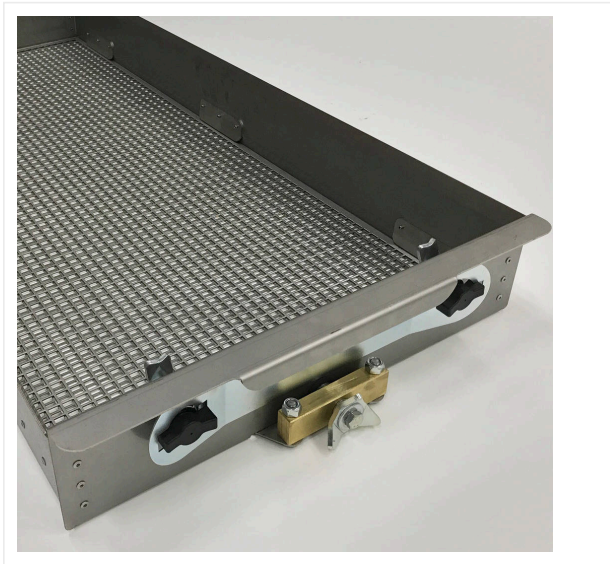

SportChamp SC2BL