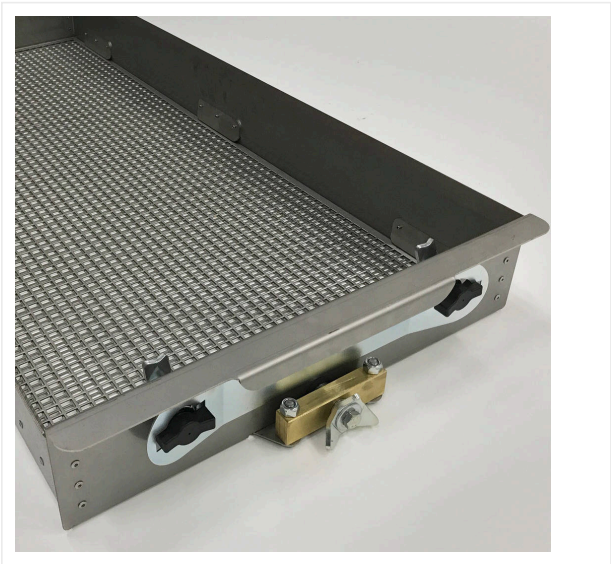

SportChamp SC2BL