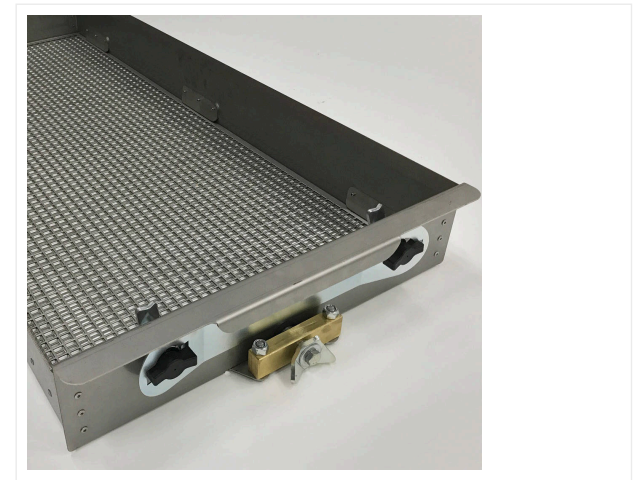

SportChamp SC2D