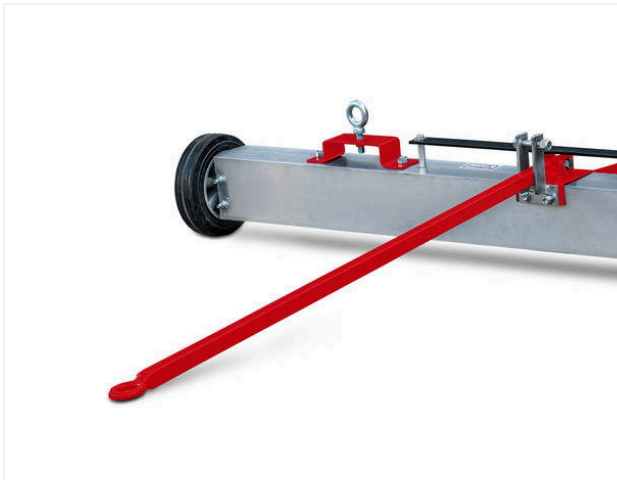

passion for sports grounds

SportChamp SC2D / Vistas detalladas

SPORTCHAMP - MANTENIMIENTO

SportChamp SC2D

SportChamp SC2D

SportChamp SC2D

SportChamp SC2D / Vistas detalladas

SPORTCHAMP - MANTENIMIENTO

SportChamp SC2D

SportChamp SC2D / Vistas detalladas

SPORTCHAMP - MANTENIMIENTO

Placa magnética ML1500

Artículo No. 6220297

Placa magnética ML1500 para retirada de residuos metálicos.

Cepillo trasero

Artículo No. 6220935