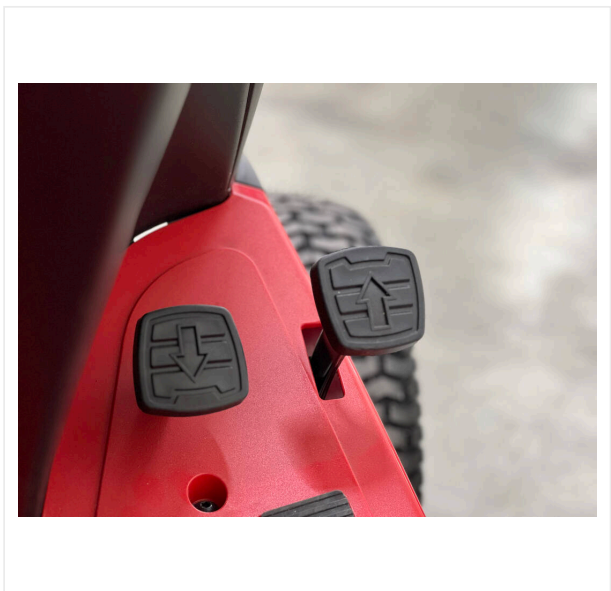

Fácil manejo

Controles de funcionamiento dispuestos ergonómicamente.