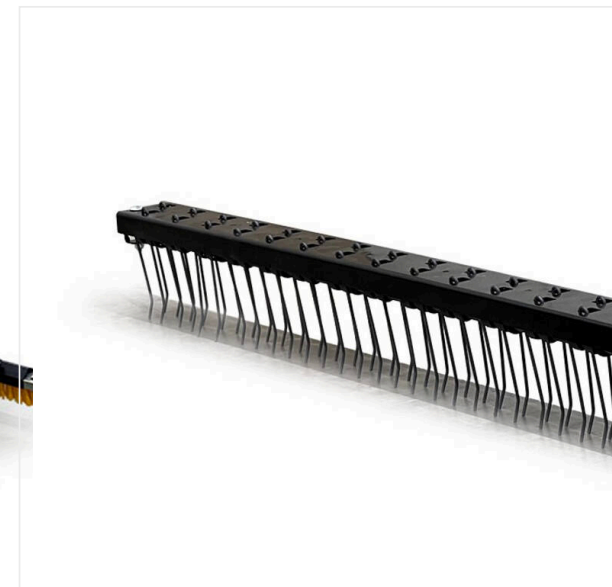

## TurfBoy TB1 / Vistas detalladas

### TURFBOY - MANTENIMIENTO

**Placa magnética ML1500**

**Artículo No. 6220297**

Placa magnética ML1500 para retirada de residuos metálicos.

**Recebadora BS800**

**Artículo No. 6221306**

Remolque con ruedas para césped artificial.