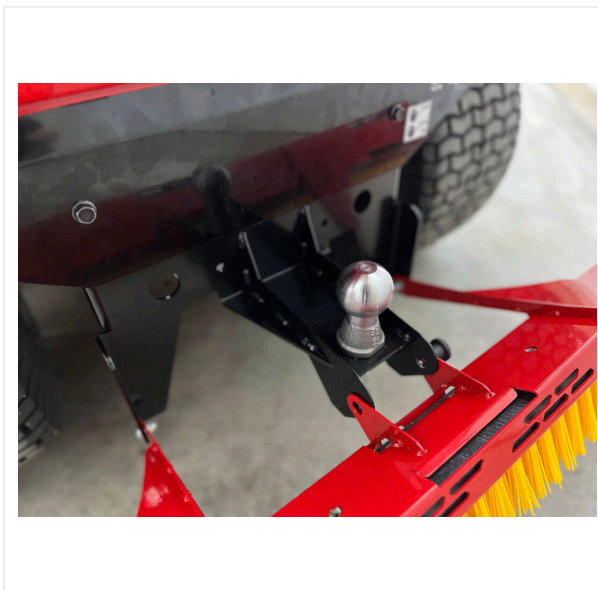

Enganche

Para alfombrillas de arrastre, cepillos triangulares y barras magnéticas.