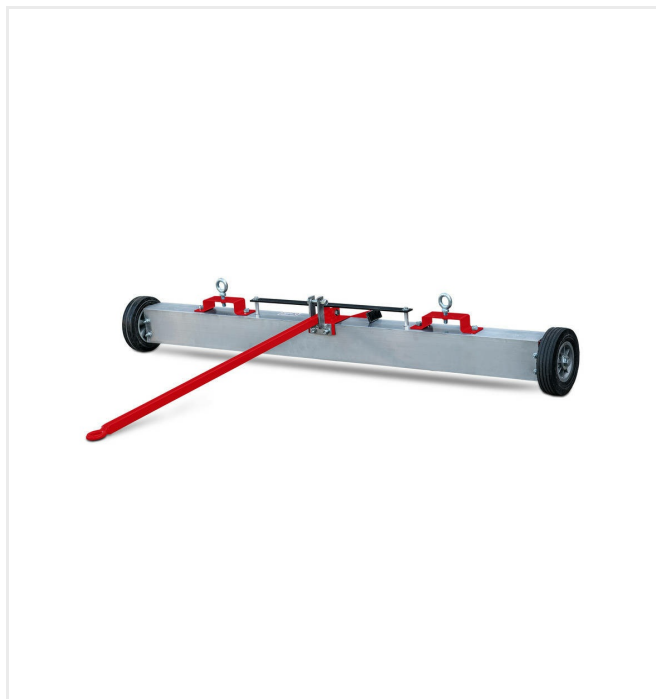

Placa magnética ML1500

Artículo No. 6220297

Placa magnética ML1500 para retirada de residuos metálicos.