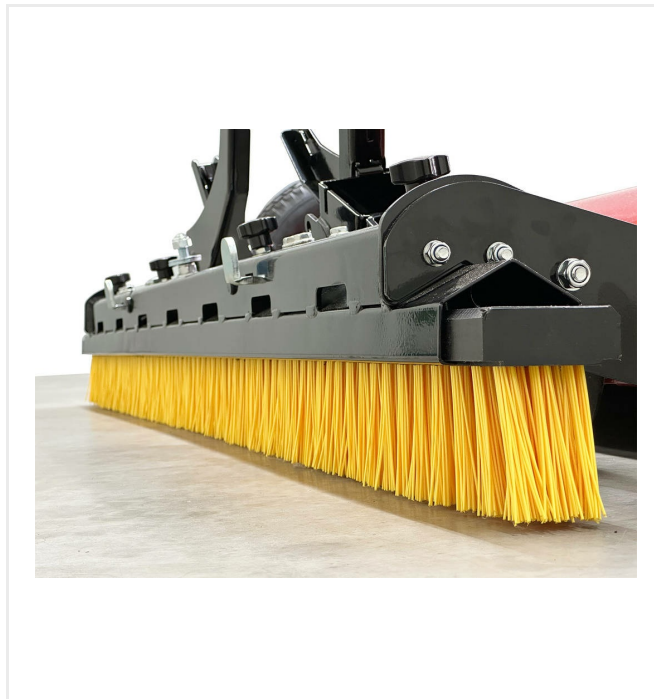

TurfCare - Mantenimiento
TurfCare TCA1400

TurfCare - Mantenimiento

TurfCare TCA1400

Número de artículo:

6400160

Accesorio para limpieza y cuidado de superficies de césped artificial.

TurfCare TCA1400 mantiene cualquier sistema de césped artificial, con o sin relleno. La tracción por ruedas hace de ella una herramienta fiable, que no precisa de conexiones hidráulicas o toma de fuerza para trabajar. Por eso, la TurfCare puede ser arrastrada por diversos vehículos como minitractores o quads, con los neumáticos adecuados para no dañar el césped artificial.

Una fila posterior de cepillos se encargan de redistribuir el caucho o arena en el césped artificial. Para facilitar el transporte, la máquina dispone de dos ruedas abatibles de transporte.

Todos los elementos de la TCA1400 pueden usarse de forma independiente.

TurfCare - Mantenimiento

TurfCare TCA1400

Vistas detalladas

TurfCare TCA1400

Puas flexibles para la descompactación de superficies endurecidas

Tamiz de residuos regulable de 4 - 10 mm.

TurfCare - Mantenimiento

TurfCare TCA1400

Vistas detalladas

Ruedas de transporte para fácil maniobrabilidad

SMG-OMEGA

Sistema de cambio rápido de cepillos y púas.

Funcional

Ajuste exacto de la profundidad de trabajo del cepillo rotativo u las púas opcionales mediante el husillo de ajuste.