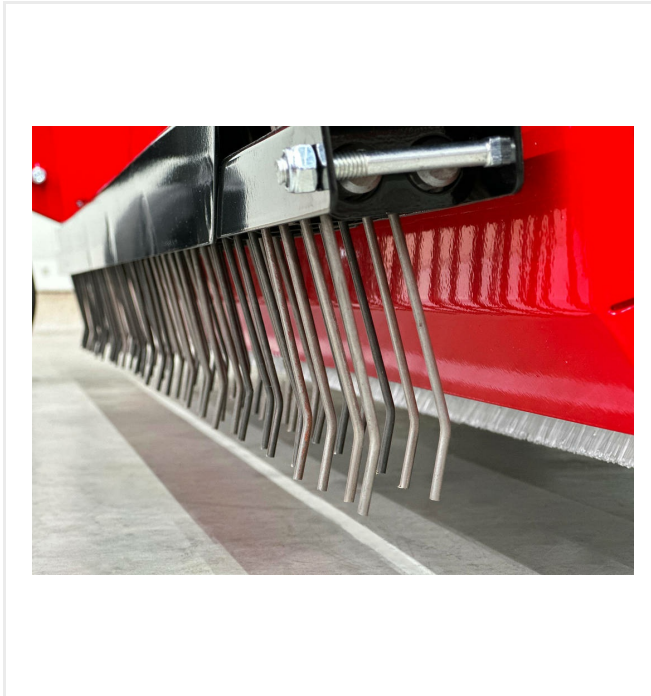

Puas flexibles para la descompactación de superficies endurecidas