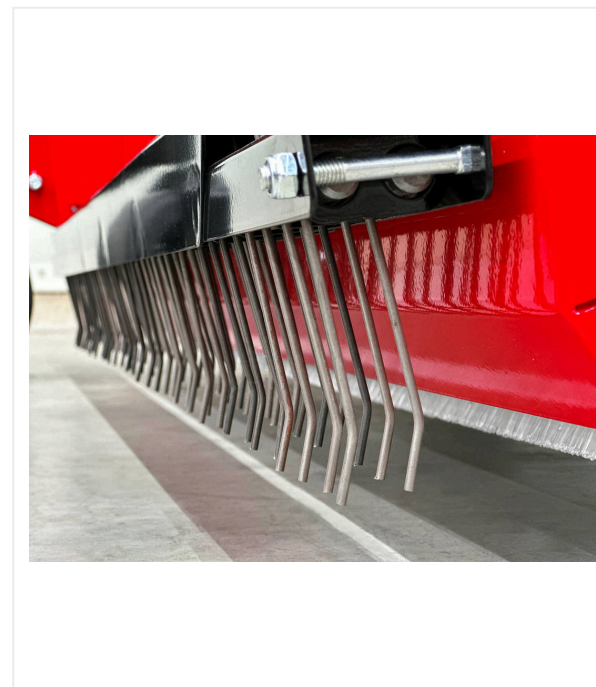

TurfCare TCA1400

TURFCARE - MANTENIMIENTO

Accesorio para limpieza y cuidado de superficies de césped artificial.

TurfCare TCA1400 mantiene cualquier sistema de césped artificial, con o sin relleno. La tracción por ruedas hace de ella una herramienta fiable, que no precisa de conexiones hidráulicas o toma de fuerza para trabajar. Por eso, la TurfCare puede ser arrastrada por diversos vehículos como minitractores o quads, con los neumáticos adecuados para no dañar el césped artificial.

Una fila posterior de cepillos se encargará de redistribuir el caucho o arena en el césped artificial. Para facilitar el transporte, la máquina dispone de dos ruedas abatibles de transporte.

Todos los elementos de la TCA1400 pueden usarse de forma independiente.

TURFCARE - MANTENIMIENTO

TurfCare TCA1400

Ajustable

Tamiz de residuos regulable de 4 - 10 mm.

Único

Ruedas de transporte para fácil maniobrabilidad.

TurfCare TCA1400 / Vistas detalladas

TURFCARE - MANTENIMIENTO

SMG Omega

Sistema de cambio rápido de cepillos y púas.

Funcional

Ajuste exacto de la profundidad de trabajo del cepillo rotativo u las púas mediante el husillo de ajuste.

Eficaz

Púas flexibles para la descompactación de superficies endurecidas.