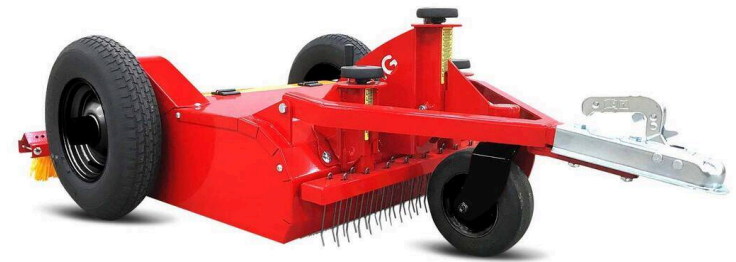

TurfCare TCA500

TURFCARE - MANTENIMIENTO

Accesorio para limpieza y cuidado de superficies de césped artificial.

TurfCare TCA500 mantiene cualquier sistema de césped artificial, con o sin relleno. La tracción por ruedas hace de ella una herramienta fiable, que no precisa de conexiones hidráulicas o toma de fuerza para trabajar. Por eso, la TurfCare puede ser arrastrada por diversos vehículos como minitractores o quads, con los neumáticos adecuados para no dañar el césped artificial.

Para las labores de descompactación, posee un cepillo descompactador de púas flexibles, regulable en profundidad.

Otro cepillo rotativo levanta la fibra a la vez que retira la suciedad superficial. La profundidad de trabajo se regula a través de dos ruedas. La suciedad se recoge en dos cajones extraíbles. El tamiz de la bandeja de limpieza es de regulación variable de 4 a 10 mm y con ello se adapta a diferentes granulometrías del material de relleno.

Una fila posterior de cepillos se encargará de redistribuir el caucho o arena en el césped artificial.

Todos los elementos de la TCA500 pueden usarse de forma independiente.

For the pass of narrow doorways the two transport rollers can be fold out and the tow bar can be raised up.