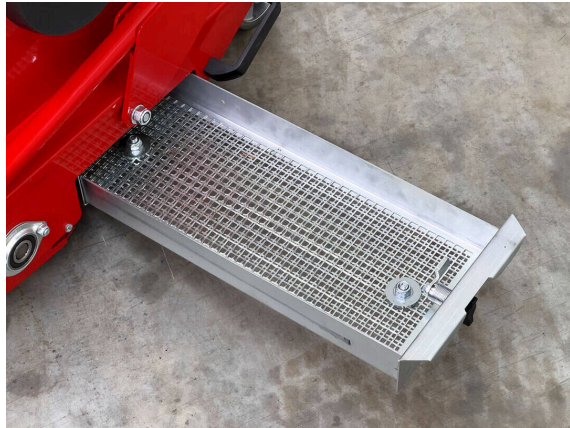

El modelo TS3 incorpora un cepillo lateral para el barrido de lineales cerca de las paredes.

Los filtros de polvo instalados por SMG cumplen con la norma DIN EN60335-2-69/polvo clase M y EN779 "F8" o "F9". Suciedad con alta proporción de partículas finas o microplásticos procedentes de la abrasión del granulado o la fibra se extraen gracias a la potente turbina y se retienen en el filtro.

TurfSoft TS3 / Vistas detalladas

TURFSOFT - MANTENIMIENTO

TurfSoft TS3

Escoba barredora lateral

Equipado con escoba barredora lateral plegable para la suciedad en lugares difíciles de alcanzar.

Compacto

Manillar plegable para facilitar el transporte y ahorrar espacio de almacenamiento.

TurfSoft TS3 / Vistas detalladas

TURFSOFT - MANTENIMIENTO

Ajustable

Cajón de pantalla intercambiable, varias perforaciones de pantalla posibles.

TurfSoft TS3 / Vistas detalladas

TURFSOFT - MANTENIMIENTO

Número de artículo:	6400120
Motor	Motor de gasolina de 1 cilindro / 2,6 kW (3,5 CV)
Ancho de trabajo	800 milímetros
Capacidad de filtro	Perfilter aprox. 5 m ²
Peso	112 kg
Dimensiones	L 1.130 x A 995 x H 910 mm
Dimensiones de envío	L 1.200 x A 910 x H 900 mm