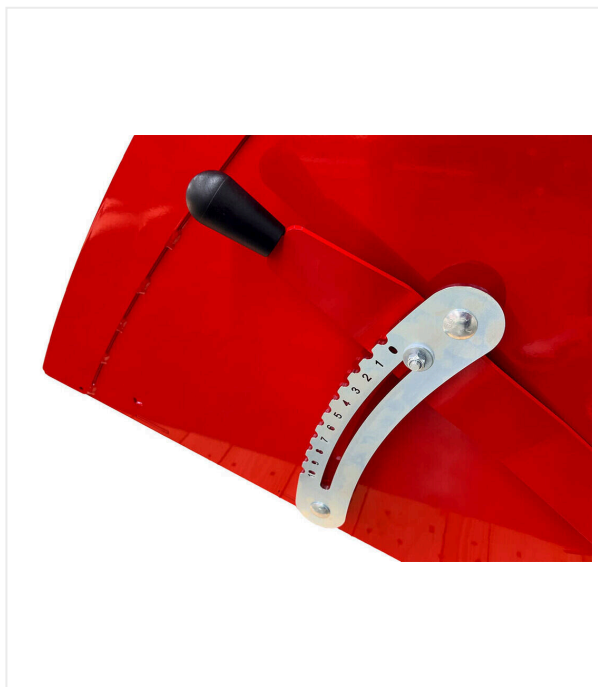

Depósito para recebado SS1200

APEROS PARA CARGADORAS FRONTALES - RECEBADO

Depósito para recebado SS1200 / vistas detalladas

APEROS PARA CARGADORAS FRONTALES - RECEBADO

Quick Connect

Conexión rápida Multi-One, Avant, Gianni Ferrari.

Palanca de regulación

para ajustar la cantidad de relleno.

Ruedas

Los neumáticos especialmente para uso en césped garantizan una presión mínima sobre el suelo.

Depósito para recebado SS1200 / vistas detalladas

APEROS PARA CARGADORAS FRONTALES - RECEBADO

Transmisión

Distribución de relleno accionada por ruedas.

Depósito para recibido SS1200 / Vistas detalladas

APEROS PARA CARGADORAS FRONTALES - RECEBADO

Número de artículo: 6213812