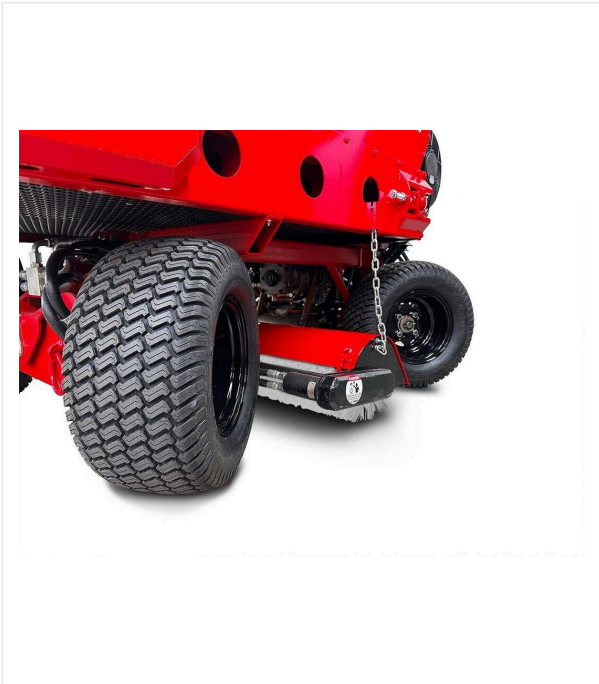

Recebador SP1300

RECEBADOR - RECEBADO

Máquina autopropulsada con plataforma de operador, tracción total y dirección en las cuatro ruedas.

El recebador SP1300 es la solución ideal para aplicar arena, caucho y materiales orgánicos de relleno a sistemas de césped artificial. Combina alta eficiencia con un diseño compacto y está propulsado por un motor de gasolina Honda de 22 CV. Gracias a su diseño compacto, el SP1300 es perfectamente adecuado para cubrir áreas más pequeñas como pistas de pádel, tenis o futsal, pero también es muy capaz en campos de mayor tamaño. Impresiona con una velocidad de conducción y trabajo de hasta 11 km/h. La anchura de trabajo de 1.300 mm y el cepillo rotatorio integrado aseguran una distribución uniforme del material y una incorporación eficaz en el césped artificial. Un control deslizante permite un ajuste preciso de la cantidad de dispersión. Dado que la velocidad de la banda está acoplada con el accionamiento hidrostático, la cantidad de dispersión es proporcional a la velocidad de avance, asegurando un resultado uniforme y eficiente. La tracción a las cuatro ruedas y el sistema de dirección con cuatro ruedas accionadas individualmente ofrecen una maniobrabilidad excepcional y permiten un trabajo preciso en los cantos. El sistema de dirección y la tracción total previenen de forma fiable la deformación superficial durante el proceso de llenado. Gracias a su diseño especial y neumáticos de baja presión, el SP1300 funciona con una presión mínima sobre el suelo, protegiendo tanto las fibras de césped sin rellenar como la subbase.

Recebador SP1300 / Vistas detalladas

RECEBADOR - RECEBADO

Tecnología de doble dirección

Amigable con césped y subbase.

Preciso

Palanca dosificadora de ajuste manual de la cantidad de recebo.

Efectivo

Cepillo dosificador para distribución uniforme de la carga.