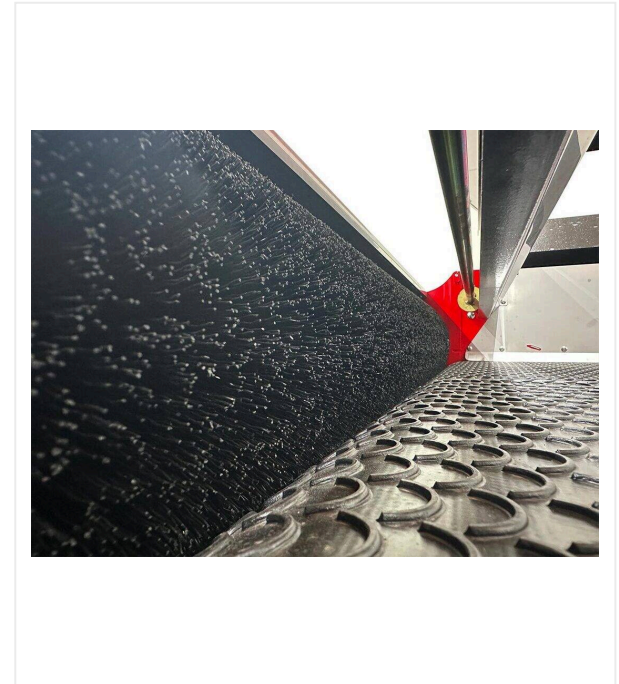

Recebador SP1300 / Vistas detalladas

RECEBADOR - RECEBADO

Tecnología de doble dirección

Amigable con césped y subbase.

Preciso

Palanca dosificadora de ajuste manual de la cantidad de recebo.

Efectivo

Cepillo dosificador para distribución uniforme de la carga.

Recebador SP1300 / Vistas detalladas

RECEBADOR - RECEBADO

Cepillo rotativo

Para cepillar la fibra y el relleno a la vez.

Ergonómica

Plataforma de conducción.

Cinta de transporte

Para un resultado uniforme y eficiente.