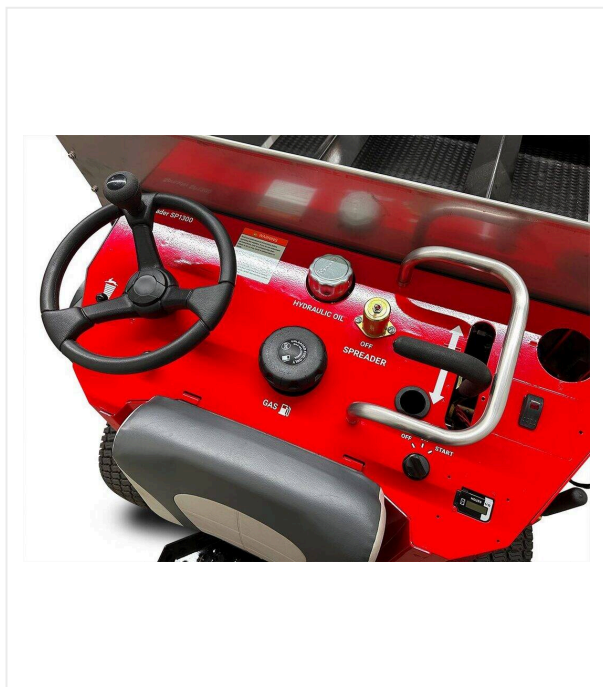

Recebador SP1300 / Vistas detalladas

RECEBADOR - RECEBADO

Fácil de usar

Elementos de control claramente organizados.