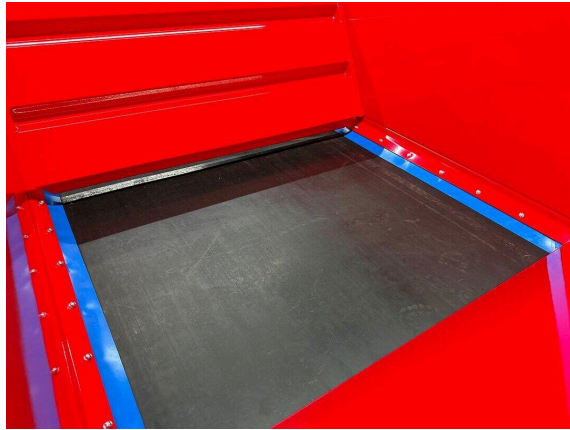

Recebador SP1400 / vistas detalladas

RECEBADOR - RECEBADO

Rendimiento

Tolva con capacidad de 1,4 m³ y cinta transportadora.