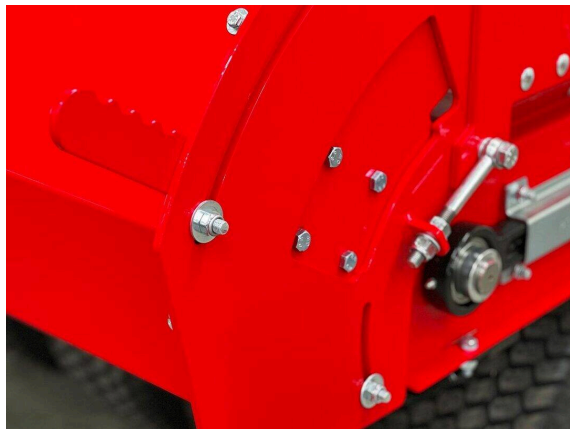

Recebador SP1400 / vistas detalladas

RECEBADOR - RECEBADO

Práctico

Ajuste manual de la anchura de esparcimiento.