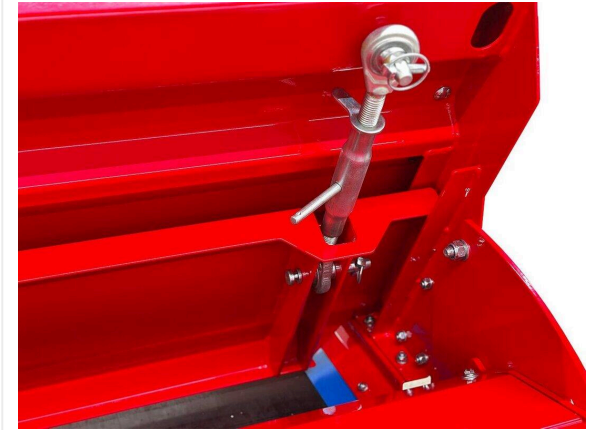

## Esparcidor de tractor para todo tipo de materiales de relleno de césped artificial.

El SP1400 es un esparcidor versátil diseñado para aplicar todo tipo de materiales de relleno al césped artificial. La unidad está propulsada por un tractor con una potencia de 20 a 40 CV y requiere un caudal de 25 litros a 150 bar por minuto. El sistema hidráulico trasero del tractor acciona tanto la cinta transportadora como el cepillo de esparcimiento. La velocidad de ambas funciones se puede controlar con precisión a través de una válvula hidráulica. La cantidad de material se ajusta con precisión a través de un deslizador dosificador para garantizar una distribución uniforme del material. La SP1400 ofrece una anchura de trabajo de 1.400 mm y está equipada de serie con una capacidad de tolva de 1,4 m<sup>3</sup>. Se incluyen marcos de extensión adicionales como equipo estándar, lo que aumenta el volumen total de la tolva a 2,0 m<sup>3</sup>. Sin embargo, estos marcos de extensión no están diseñados para usarse al esparcir arena. Con un peso en vacío de solo 775 kg, la máquina garantiza una baja presión sobre el suelo y una distribución uniforme del peso gracias a sus neumáticos de gran volumen. Para aparcar cómodamente, el SP1400 está equipado con una robusta rueda de apoyo en la barra de tiro.

### Válvulas

hidráulicas funcionales para ajustar las velocidades de trabajo del cepillo esparcidor y la cinta transportadora.