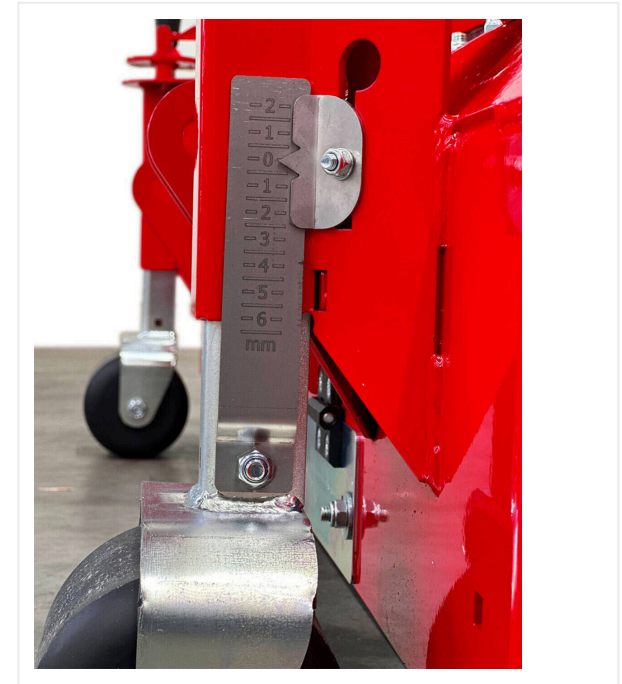

# RotoTine RT1502

ROTOTINE - RECICLADO

**Accesorio para descompactación intensa de césped artificial.  
Ancho de trabajo 1.500 mm.**

La RotoTine RT1502 descompacta y libera el material de relleno del césped artificial. Con la máxima profundidad de trabajo incluso puede llegar a sacar la carga de dentro de césped.

4 ruedas reguladoras con escala permiten establecer la profundidad exacta de trabajo.

Los elementos de la unidad descompactadora están equipados con páas metálicas. Los soportes admiten también el uso de cepillos convencionales.

## **Requisitos para el uso de la RT1502:**

Se precisa de un tractor de al menos 23 kW (31 CV) con enganche tripuntal. Para el avance se precisa de tracción hidroestática y es necesaria una toma de fuerza de 540 rpm.

# RotoTine RT1502 / Vistas detalladas

ROTOTINE - RECICLADO

**RotoTine RT1502**

**Precision**

Ruedas de regulación para profundidad de descompactado.

**Control**

Escala de control para la profundidad de trabajo.