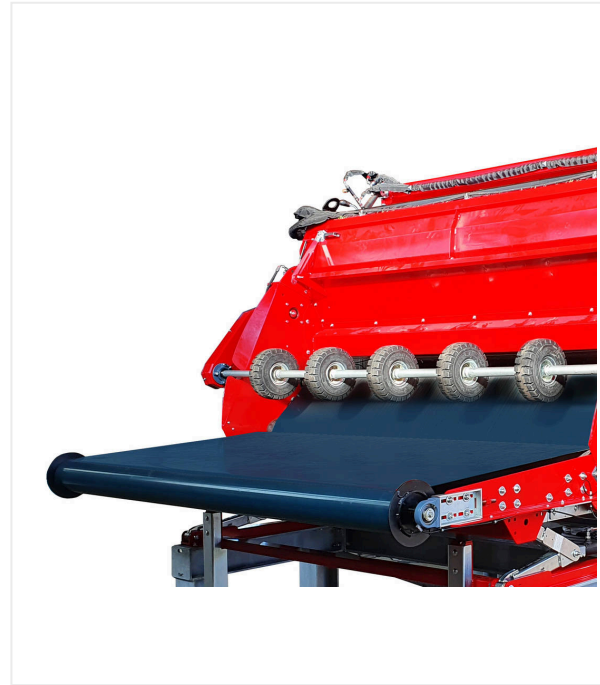

Rebobinador para rollos con rodillos