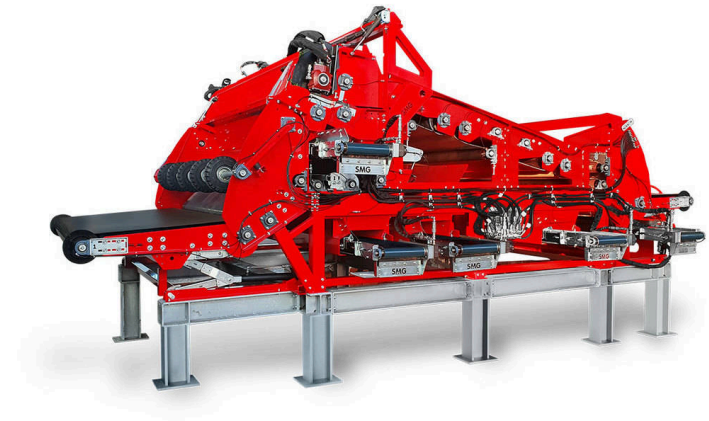

TurfMuncher TM2500E

TURFMUNCHER - RECICLADO

Máquina estacionaria para la eliminación de materiales de relleno de césped artificial.

El TM2500E estacionario TurfMuncher elimina los materiales de relleno de los rollos de césped artificial retirados. Accionado por una unidad electrohidráulica de 45 kW, todas las funciones están controladas electrohidráulicamente. TurfMuncher TM2500E tiene una unidad de batido para trabajar los materiales de relleno del césped artificial, una unidad de cepillado para limpiar el soporte del césped y una plataforma con dispositivo de protección contra caídas. La altura de descarga ajustable de las cintas transportadoras permite recoger fácilmente el material de relleno eliminado. La rebobinadora para rollos de hasta 2.200 mm, un diámetro máximo de 1.300 mm y un peso máximo de 3.500 kg. La tasa de eliminación es de hasta 30.000 kg/hora.

Esencial: valla de seguridad de la máquina con integración opcional en el control del sistema.

Periféricos de máquina recomendados según la descripción técnica adjunta:

- Mesa de alimentación/cinta transportadora como instalación de almacenamiento para rollos completos de césped artificial
- Plataforma de trabajo/operación para operar, monitorear e ingresar a la máquina

TURFMUNCHER - RECICLADO

Accionamiento electrohidráulico

TurfMuncher TM2500E / Vistas detalladas

TURFMUNCHER - RECICLADO

Número de artículo:	6226900
Motor	Accionamiento electrohidráulico 45 kW
Potencia eléctrica	45 kW (61,2 CV) / 400 V / 50 - 60 Hz / 125 A
Ancho de trabajo	hasta 2.200 mm
Capacidad de retirada	hasta 30,000 kg/h
Peso	7.000 kg
Dimensiones	L 5.600 x A 4.000 x H 2.500 mm