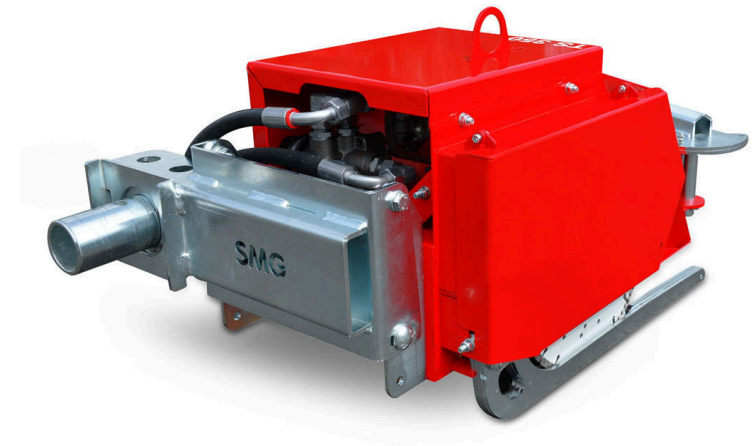

# TurfSaw TS350

TURFSAW - RECICLADO

**La TurfSaw TS350 corta césped artificial con o sin material de relleno.**

Una zapata deslizante eleva el césped y lo conduce a la sierra hidráulica. Los rodillos de apoyo facilitan el manejo. La velocidad de la sierra hidráulica es ajustable de 500 a 1000 rpm, lo que permite una velocidad de corte de 50 metros por minuto. La TurfSaw TS350 puede ser operada con todos los cargadores disponibles por medio de diferentes adaptadores.

# TurfSaw TS350 / Vistas detalladas

TURFSAW - RECICLADO

**TurfSaw TS350 accesorio TurfGuard TG2**