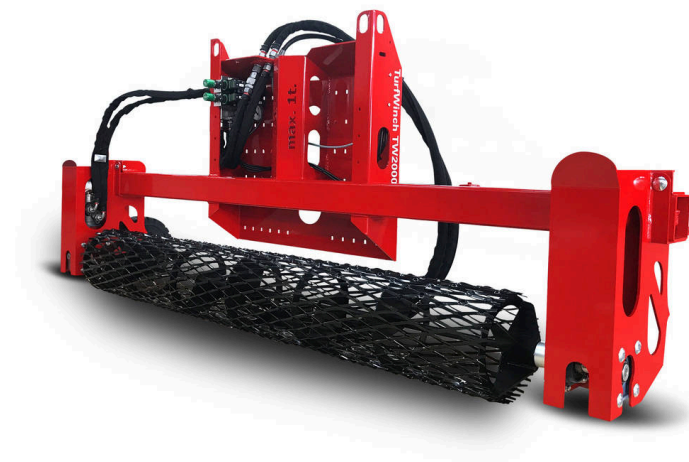

TurfWinch TW2000 ECO

TURFWINCH - RECICLADO

Accesorio para enrollado y desenrollado de césped artificial.

La TurfWinch TW2000 enrolla paños de césped artificial con o sin relleno en rollos para su transporte. El ancho óptimo de los rollos es de 2 metros. Los soportes regulables en altura, facilitan la labor.

La velocidad de enrollado se ajusta desde el puesto de conducción de forma electro-hidráulica para adecuarla a la velocidad de avance. Se puede suministrar con adaptador para diferentes modelos de máquinas.

Requisitos para la TW2000:

Se precisa de una máquina o tractor con al menos 20 kW (27 CV) y capacidad de bombeo de 25 l. de aceite por minuto. El avance debe ser preferentemente hidroestático.

TurfWinch TW2000 ECO / Vistas detalladas