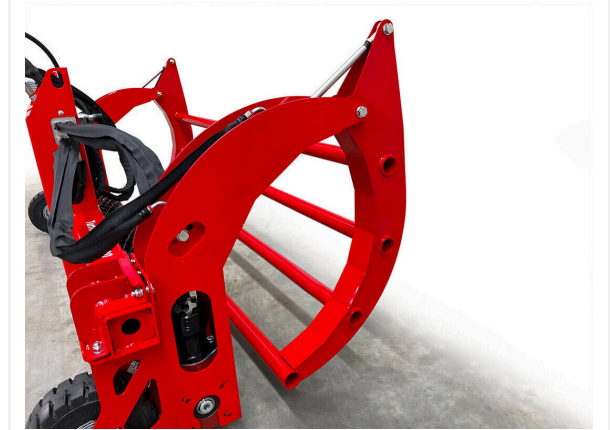

TurfWinch TW2000

TURFWINCH - RECICLADO

Accesorio para enrollado y desenrollado de césped artificial.

La TurfWinch TW2000 enrolla paños de césped artificial con o sin relleno en rollos para su transporte. El ancho óptimo de los rollos es de 2 metros. Los soportes regulables en altura, facilitan la labor.

TURFWINCH - RECICLADO

Sencillo

Elementos de control

Robusto

Rodillo de rejilla robusto para enrollar el césped.

Potentes

Pinzas para agarrar el rollo de césped.

TurfWinch TW2000 / vistas detalladas

TURFWINCH - RECICLADO

Número de artículo:	6214680
Ancho de los rollos	de 1,5 a 2.5 metros
Motor	Hidraulico / Electrohidraulico
Capacidad de elevación	max. 2.000 kg
Peso	351 kg
Dimensiones	L 1000 x A 2500 x H 1000 mm