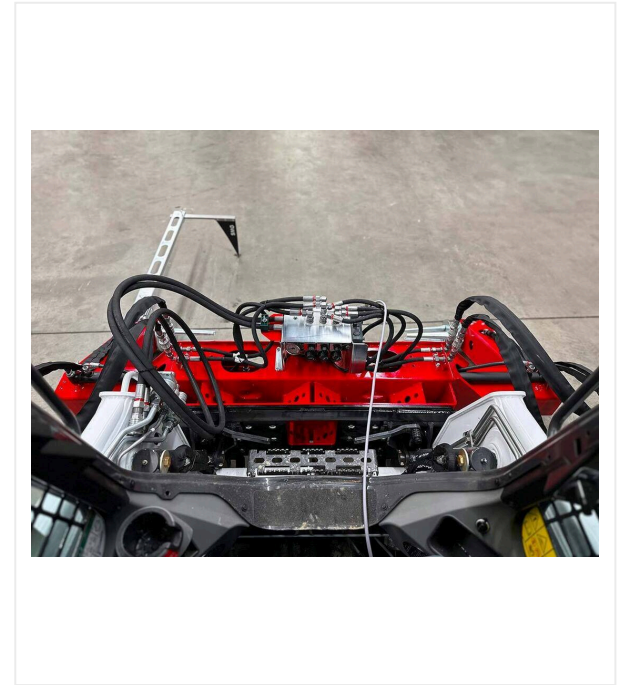

Visión general

Bastidor bajo, mejor campo de visión.