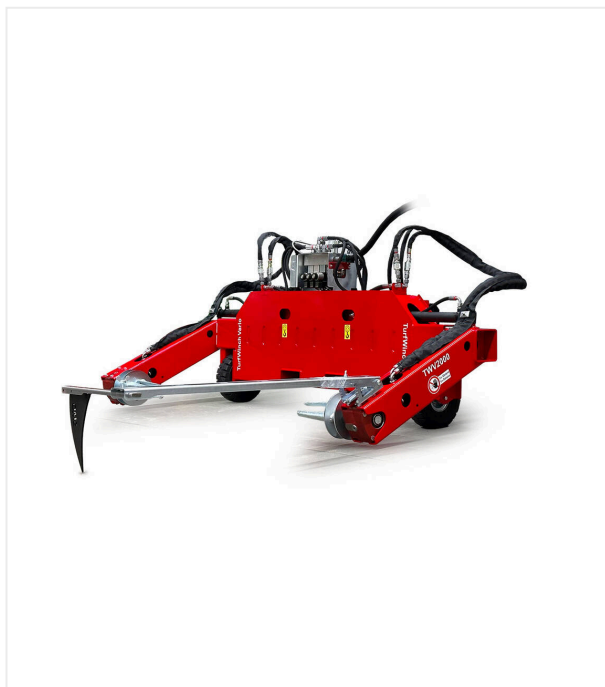

TurfWinchVario TWV / vistas detalladas

TURFWINCH - RECICLADO

TurfWinchVario TWV