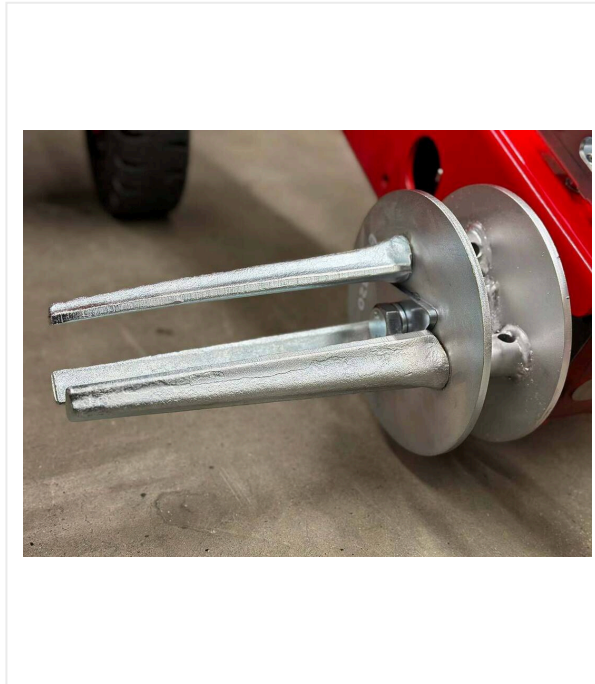

## Unidad de fijación para enrollar y desenrollar césped artificial.

El TurfWinchVario envuelve el césped artificial con o sin material de relleno a rollos transportables de 2000 mm, 3000 mm o 4000 mm dependiendo de la longitud de los brazos seleccionados. Los rodillos de soporte ajustables en altura facilitan el manejo. La velocidad del devanado es hidráulicamente ajustable y se puede accionar desde el asiento del conductor. El TurfWinchVario puede ser operado por varios adaptadores con todos los cargadores o tractores comerciales. Fuerza de elevación 2000 kg.

# TurfWinchVario TWV / vistas detalladas

TURFWINCH - RECICLADO

**TurfWinchVario TWV**

**Tamaño estándar**

Juego de brazos de 2000 mm,  
Número de artículo: 6226202

**Tamaño medio**

Juego de brazos mediano de 3000 mm,  
Número de artículo: 6226208

## Fuerte agarre

Brazo hidráulico con pinzas.