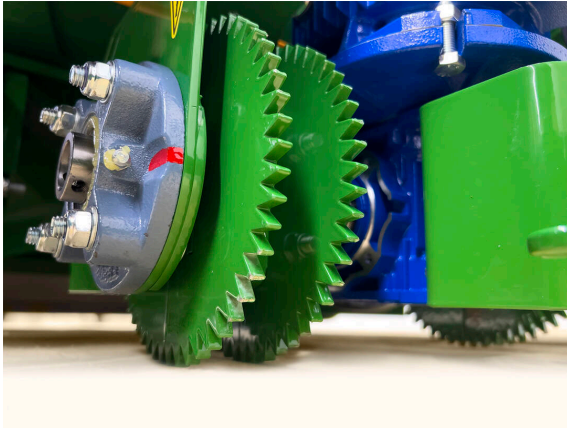

Con un peso de 200 kg y un ancho de solo 900 mm, la P208 puede ser operada cómodamente por una sola persona gracias de una barra de tiro de dirección y maniobra traspasando puertas o ascensores. Incluso los espacios confinados o de difícil acceso son posibles.

PlanoMatic P208 / Vistas detalladas

PLANOMATIC - EXTENDER / PAVIMENTAR

Sencillo

Panel de control central con todas las funciones operativas.

Precisión

Husillos de ajuste de altura y compactación de la capa.

Seguridad del proceso

Flujo de material constante y ajustable.

PlanoMatic P208 / Vistas detalladas

PLANOMATIC - EXTENDER / PAVIMENTAR

Tracción

Robustas ruedas de tracción.

PlanoMatic P208 / Vistas detalladas