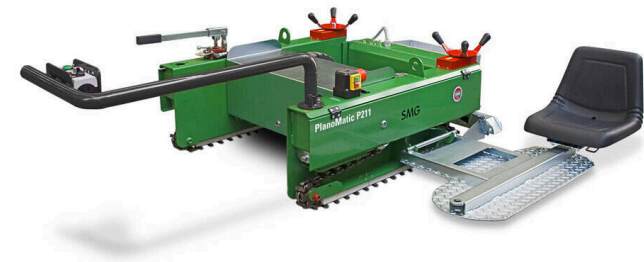

# PlanoMatic P211

PLANOMATIC - EXTENDER / PAVIMENTAR

**Pavimentadora semiautomática para campos de juego polivalentes, áreas de juego infantiles, pistas de jogging y carriles bici.**

**Ancho de pavimento hasta 1.100 mm (variable), capacidad de área 290 m<sup>2</sup> / h.**

Gracias al motor reductor eléctrico con convertidor de frecuencia, la velocidad de instalación del P211 también se puede configurar de forma variable. En la barra de dirección están los controles para conducir y oscilar la plancha. La presión lateral en la barra de dirección determina la dirección de desplazamiento.

El grado de compactación del material se puede cambiar manualmente, así como el grosor de la instalación. Se trata de una máquina ligera y fácil de usar, que se puede manejar por una sola persona.

La más pequeña de nuestras PlanoMatic es una excelente herramienta para instalar pistas de jogging o parques infantiles, pues tiene un ancho de trabajo de hasta 1000 mm.

# PlanoMatic P211 / Vistas detalladas

PLANOMATIC - EXTENDER / PAVIMENTAR

**PlanoMatic P211**

**Placa de fijación de asiento. Puede colocarse a ambos lados de la máquina.**

**Ajuste de inclinación de la regla, rueda para ajuste manual del espesor de la instalación.**