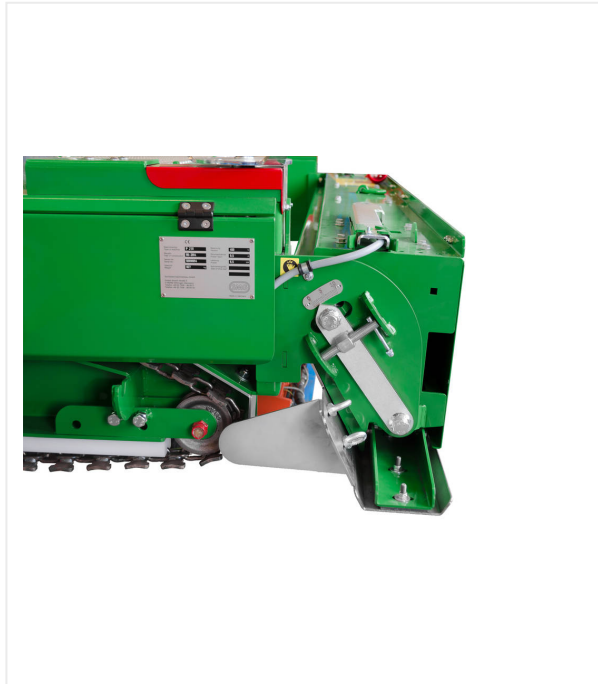

El P218 tiene solo un panel de control, que se puede colgar en el lado izquierdo o derecho de la máquina según sea necesario. Con él, todas las funciones importantes se pueden controlar de manera simple y clara. Para una superficie homogénea, la regla se lleva rápidamente a la temperatura con placas calefactoras eléctricas.

Un termostato de control mantiene constante la temperatura de funcionamiento de la regla. La frecuencia de carrera de la regla se puede ajustar. Lo mismo se aplica a los espesores de instalación, que se pueden cambiar manualmente de 0-50 mm con dos volantes en la regla.

Para optimizar la calidad de la superficie y la compactación, la inclinación de la regla se puede variar en consecuencia.

El chasis de transporte del P218 se eleva con una bomba manual. Para la limpieza y el mantenimiento, la regla simplemente se puede girar hacia arriba. Las cadenas con ancho de 80 mm se pueden cambiar en unos pocos pasos sencillos.

PlanoMatic P218 / Vistas detalladas

PLANOMATIC - EXTENDER / PAVIMENTAR

PlanoMatic P218

Ajuste de inclinación de la regla, limitador de material lateral para una instalación homogénea y sin problemas.

Bomba de mano para la retracción / extensión manual del chasis de transporte.