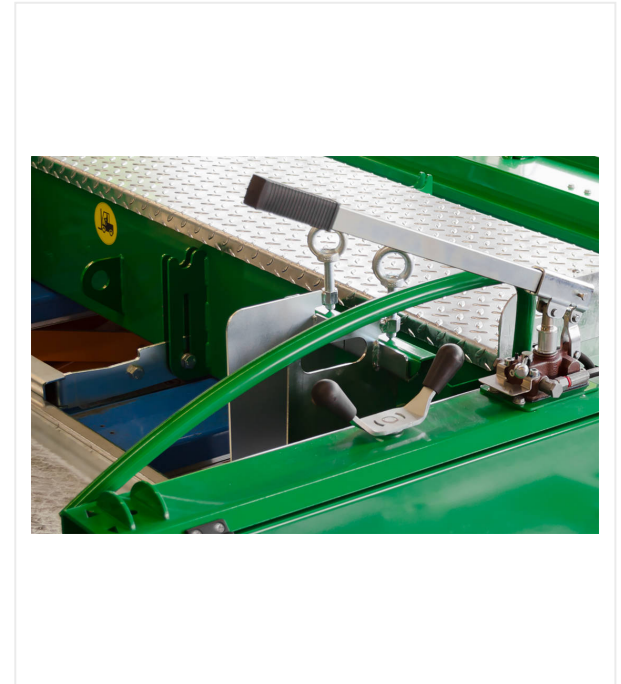

Para optimizar la calidad de la superficie y la compactación, la inclinación de la regla se puede variar en consecuencia.

El chasis de transporte del P218 se eleva con una bomba manual. Para la limpieza y el mantenimiento, la regla simplemente se puede girar hacia arriba. Las cadenas con ancho de 80 mm se pueden cambiar en unos pocos pasos sencillos.

PlanoMatic P218 / Vistas detalladas

PLANOMATIC - EXTENDER / PAVIMENTAR

PlanoMatic P218

Ajuste de inclinación de la regla, limitador de material lateral para una instalación homogénea y sin problemas.

Bomba de mano para la retracción / extensión manual del chasis de transporte.