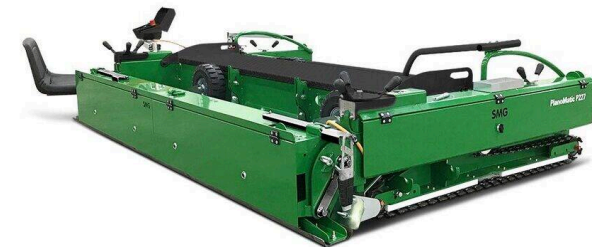

PlanoMatic P227

PLANOMATIC - EXTENDER / PAVIMENTAR

Pavimentadora / Extendedora semiautomática para pistas de atletismo y campos de juego polivalentes.

Ancho de trabajo hasta 2.700 mm (variable), Capacidad de instalación máx. 730 m²/h.

La PlanoMatic P227 para pistas de atletismo es la máquina más fácil de manejar de toda la gama de SMG. Basado en el modelo probado pero totalmente automático P703, el P227 impresiona con un ancho de trabajo de 2.700 mm y la simplificación deliberada de las funciones operativas más importantes.

La P227 tiene solo un panel de control, que se puede colgar en el lado izquierdo o derecho de la máquina según sea necesario. Desde aquí, las funciones esenciales se pueden controlar de forma simple y clara.

La velocidad de avance es ajustable de forma variable hasta un máximo de 4,5 m / min, por lo que el rendimiento de instalación teórico óptimo es de aproximadamente 730 m²/h. Con un peso de 830 kg y equipado con cadenas de 80 mm de ancho, la máquina es fácil de maniobrar.

La inclinación de la plancha calefactable se puede ajustar de forma variable para lograr una calidad de superficie y una compactación óptimas. La frecuencia de carrera ajustable de la plancha también ayuda en la calidad final del acabado. Los limitadores de material de montaje lateral en la plancha aseguran los bordes de instalación exactos para superfi-