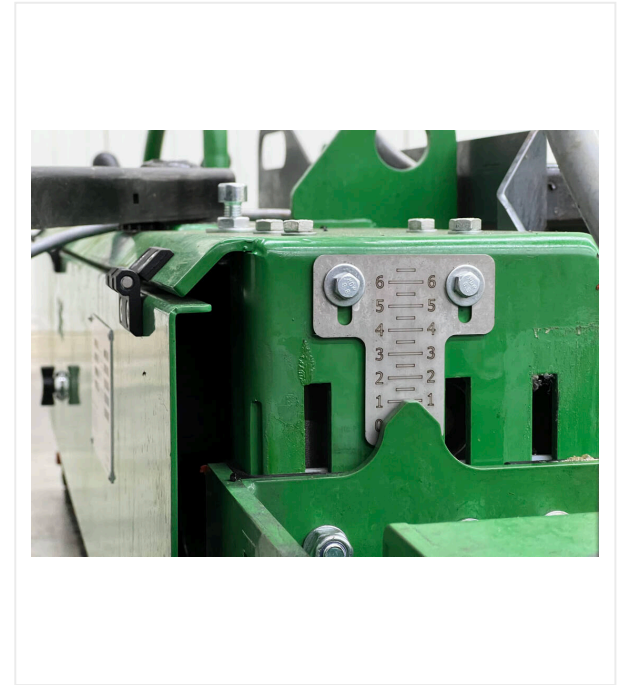

Precisión

Usillo eléctrico en la plancha con sensores y escala.