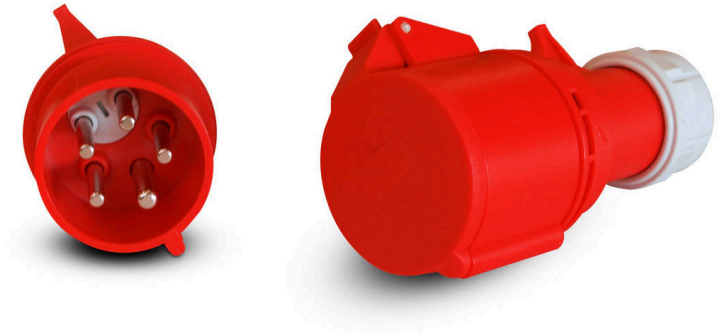

# Conector CEE / 400 V / 32 A

HERRAMIENTAS Y ACCESORIOS

passion for sports grounds

SMG Sportplatzmaschinenbau GmbH | Robert-Bosch-Str. 3, DE - 89269 Vöhringen / Germany | Teléfono: +49 (0) 7306 96 65 0

Fax: +49 (0) 7306 96 65 50 | [info@smg-machines.com](mailto:info@smg-machines.com) | [www.smg-machines.com](http://www.smg-machines.com)