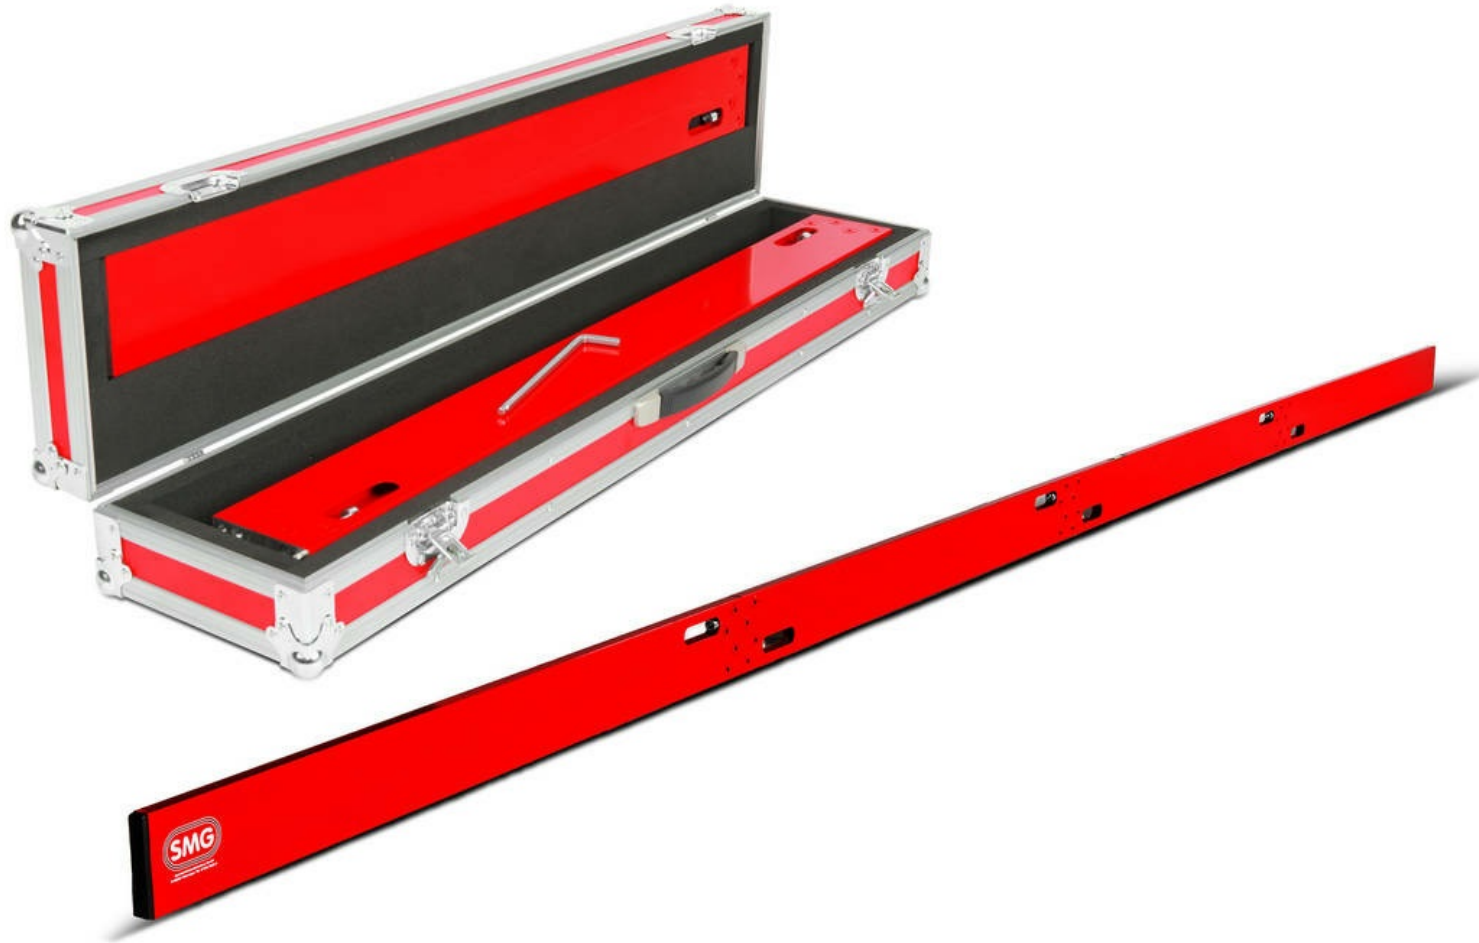

Herramientas y accesorios
TestSet Track

Herramientas y accesorios

TestSet Track

Número de artículo:

6400086

Herramientas para el profesional de instalación: PlanoTest PT2 (3,86 m) para comprobar la planimetría, Messkeil MK30 para medir irregularidades, FloorTest FT50 para medir espesores de capas.

Herramientas y accesorios

TestSet Track

Vistas detalladas

PlanoTest PT2 (3,86 m)

Para comprobar la planimetría.

Messkeil MK30

Messkeil MK30 para medir irregularidades.

FloorTest FT50

Artículo No. 6400104

FloorTest FT50 para medir espesores de capas.
Rango de medida 0 - 50 mm.

Herramientas y accesorios

TestSet Track

Información técnica

Dimensiones

L 1.050 x A 200 x H 140 mm

Sujeto a cambios técnicos