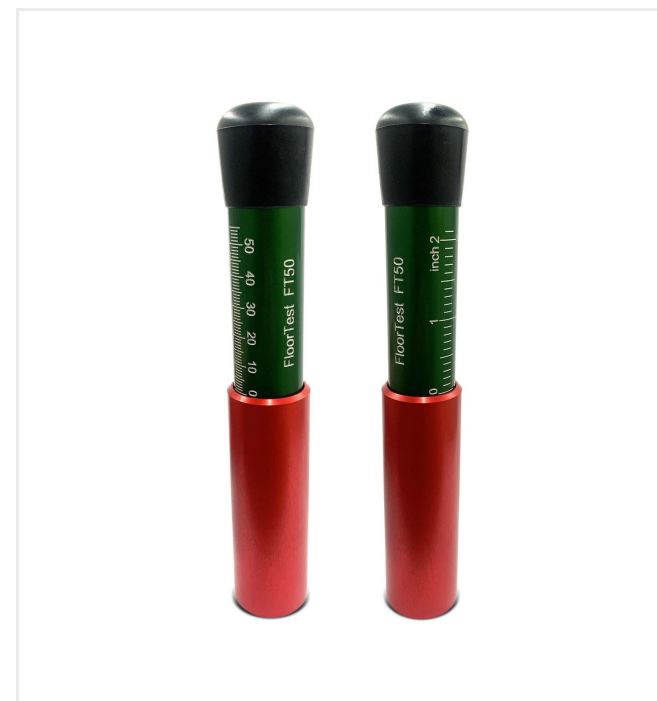

Herramientas y accesorios
TestSet Track

Herramientas y accesorios

TestSet Track

Número de artículo:

6400086

Herramientas para el profesional de instalación: PlanoTest PT2 (3,86 m) para comprobar la planimetría, Messkeil MK30 para medir irregularidades, FloorTest FT50 para medir espesores de capas.

Herramientas y accesorios

TestSet Track

Vistas detalladas

PlanoTest PT2 (3,86 m)

Para comprobar la planimetría.

Messkeil MK30

Messkeil MK30 para medir irregularidades.

FloorTest FT50

Artículo No. 6400104

FloorTest FT50 para medir espesores de capas.
Rango de medida 0 - 50 mm.

Herramientas y accesorios

TestSet Track

Información técnica

Dimensiones

L 1.050 x A 200 x H 140 mm

Sujeto a cambios técnicos