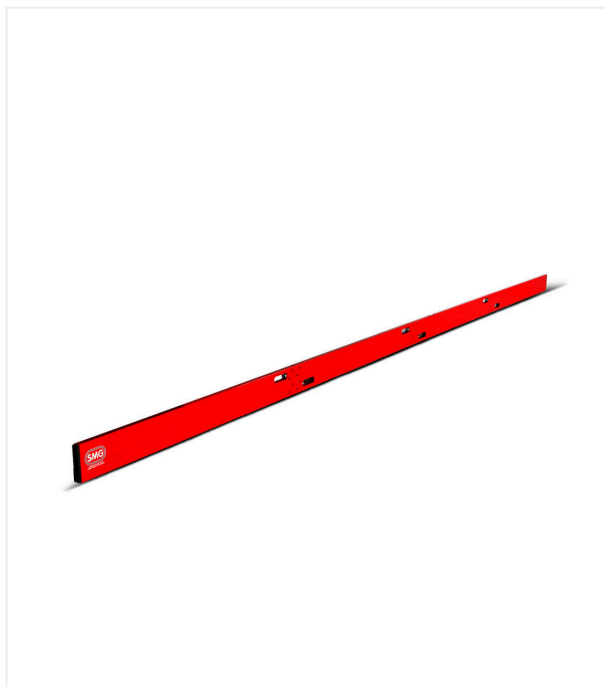

### PlanoTest PT2 (3,86 m)

Regla recta de aluminio desmontable para examinar irregularidades en un rango de +/- 10 mm.