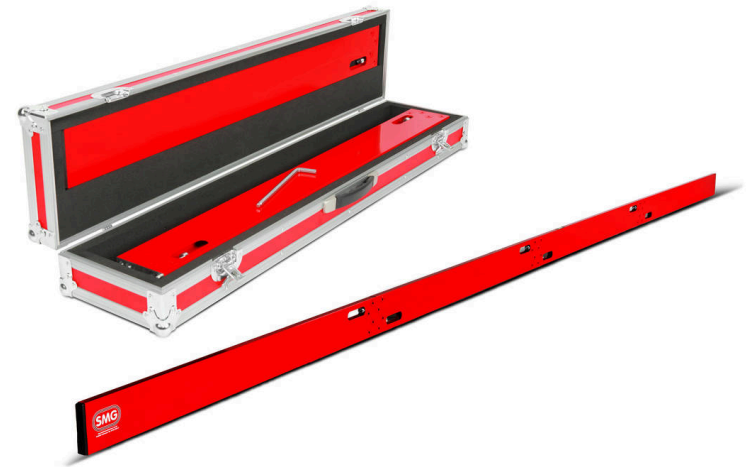

TestSet Track

HERRAMIENTAS Y ACCESORIOS