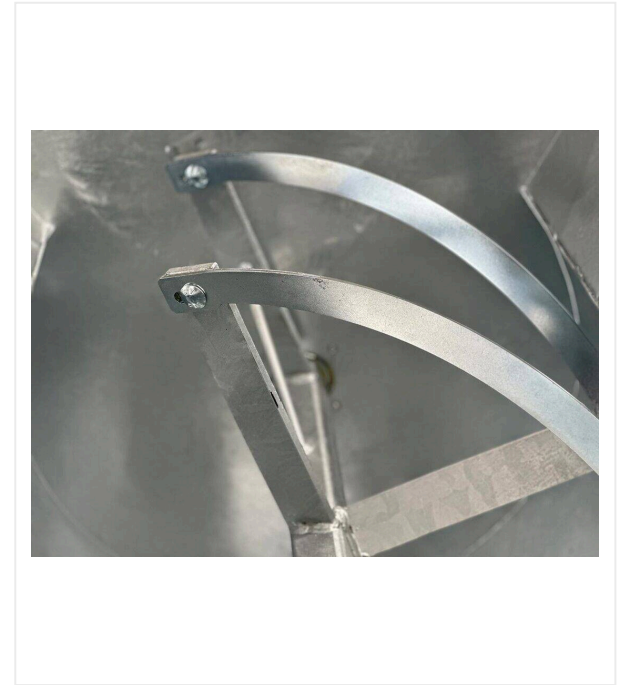

Proceso fiable

Contenedor de material y aspa para una mezcla homogénea.