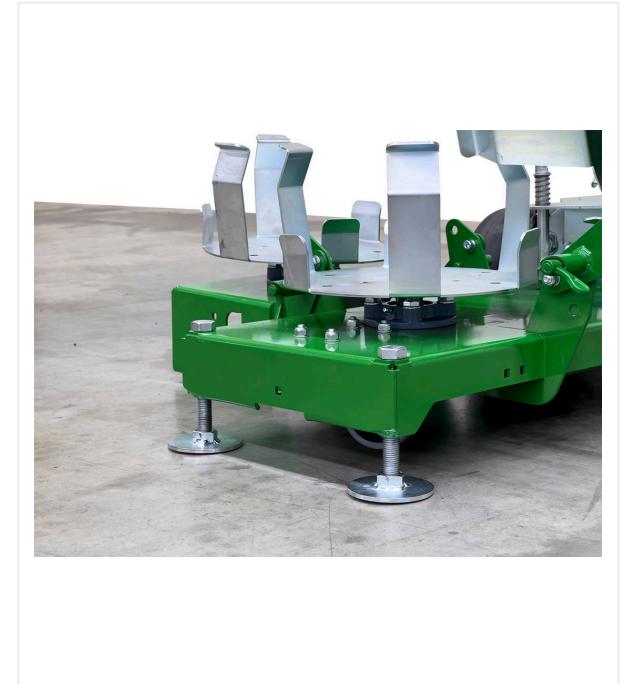

Los 3 platos de mezcla permiten ir preparando mezclas posteriores y posibilitan un flujo constante de trabajo.

El tiempo de mezcla se ajusta mediante un reloj programador. Las ruedas dobles facilitan el transporte y las patas ajustables delanteras permiten un apoyo seguro.

# MixMatic M930S / vistas detalladas

MIXMATIC - MEZCLAR

**MixMatic M930S**

**Triple**

3 estaciones de mezcla permiten suficientes opciones para un flujo de trabajo continuo.

**Seguridad**

Patas de apoyo ajustables para mayor seguridad.