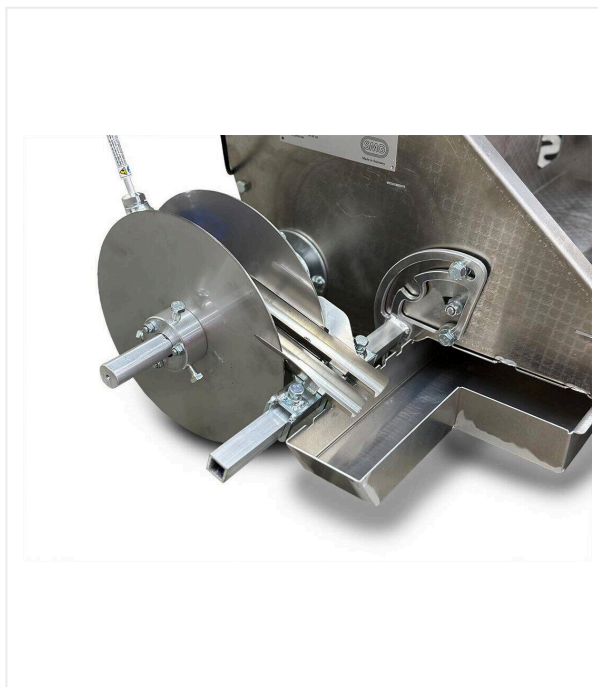

# LineStar LS1 DC

LINESTAR - PROYECTAR / MARCAR

**Máquina para marcado de líneas de superficies deportivas sintéticas y césped artificial.**

**Bomba airless a batería.**

La LineStar LS1 DC es una máquina de marcaje, portátil, compacta, para superficies deportivas sintéticas y césped artificial, desarrollada para uso profesional en instalaciones deportivas de todo el mundo. Su construcción de aluminio ligero, la potente bomba airless Graco ES500 y la confiable batería DeWalt permiten un recubrimiento de pintura consistente y de alta calidad, eficiente y precisa. Gracias al innovador mecanismo de plegado, la máquina se puede plegar para ahorrar espacio y transportarse fácilmente en dos baúles con ruedas especialmente diseñados. Al mismo tiempo, el peso se mantiene dentro de los límites de transporte habituales de las aerolíneas, ideal para un uso internacional flexible. Los anchos de línea ajustables de 40 a 120 mm, los discos giratorios con tecnología de eje estriado, una guía de pistola ajustable en altura y un compartimento para accesorios integrado garantizan resultados precisos y la máxima comodidad de manejo. La LineStar LS1 DC es sinónimo de precisión, movilidad e innovación al más alto nivel: el compañero perfecto para los usuarios profesionales del marcaje.

# LineStar LS1 DC / Vistas detalladas

LINESTAR - PROYECTAR / MARCAR

## Funcional

Fijación rápida de la bomba al soporte.