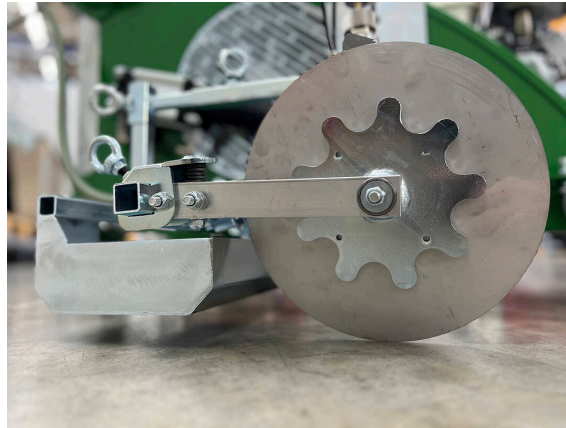

# LineStar LS15

LINESTAR - PROYECTAR / MARCAR

**Máquina para marcado de líneas en pistas de atletismo y otras superficies deportivas. Con motor a gasolina y compresor.**

Las líneas y otras marcaciones de las diferentes superficies deportivas requieren una precisión especial en la ejecución. Esto es necesario para cumplir los elevadores estándares nacionales e internacionales de competición. El concepto en su diseño y las diferentes funciones de la LineStar LS15 se adaptan a este alto nivel. En las manos de un profesional experto, la LineStar LS15 es la máquina de referencia para la ejecución de los trabajos más exigentes.

El potente motor con compresor genera el aire comprimido para todas las funciones necesarias. El recipiente a presión transporta la cantidad deseada de pintura directamente a la boquilla de pulverización de alta precisión situada en la parte inferior de la máquina. Allí, se pueden realizar todos los ajustes necesarios para la aplicación precisa de la pintura.

# LineStar LS15 / Vistas detalladas

LINESTAR - PROYECTAR / MARCAR

**Visión del operador**

Palanca de gatillo para operar la pistola rociadora.

**Pistola pulverizadora**

**Boquilla**

# LineStar LS15 / Vistas detalladas

LINESTAR - PROYECTAR / MARCAR

**Ajustable**

**Precisión**

**Puntero de flecha**