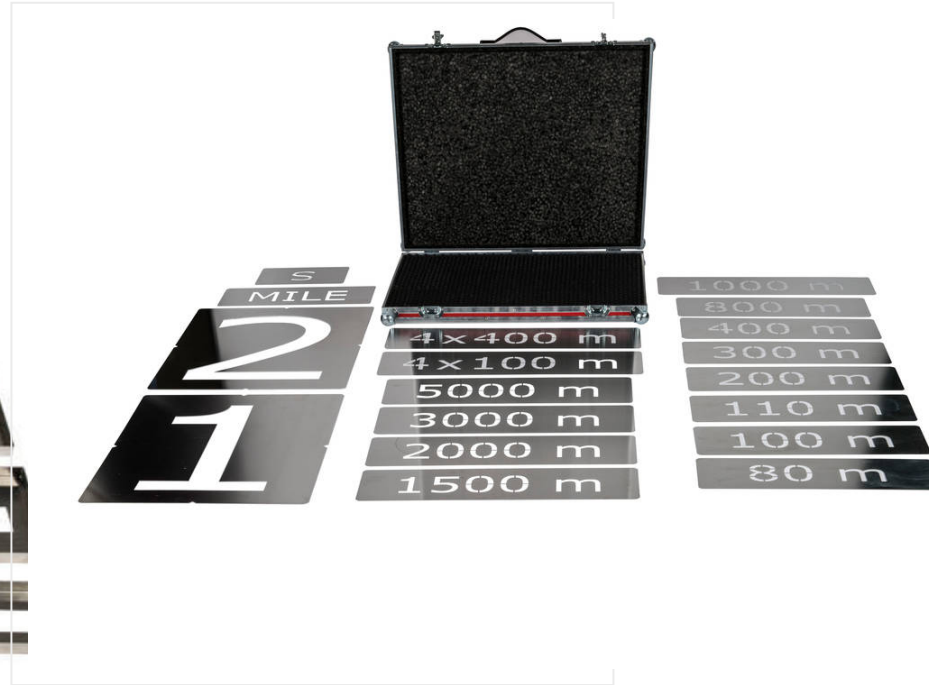

El potente motor con compresor genera el aire comprimido para todas las funciones necesarias. El recipiente a presión transporta la cantidad deseada de pintura directamente a la boquilla de pulverización de alta precisión situada en la parte inferior de la máquina. Allí, se pueden realizar todos los ajustes necesarios para la aplicación precisa de la pintura.

Con la LS15, son posibles anchos de línea de 4 a 15 cm con máxima precisión y en los colores de líneas que se deseen. Todas las funciones de manejo se concentran y controlan fácilmente en la guía de la máquina. Tiene un cómodo manejo que facilita y aligera el esfuerzo del operario de la máquina.

# LineStar LS15 / Vistas detalladas

LINESTAR - PROYECTAR / MARCAR

**Ajustable**

**Precisión**

**Puntero de flecha**

# LineStar LS15 / Vistas detalladas

LINESTAR - PROYECTAR / MARCAR

**Set de marcación - Líneas**

**Artículo No. 6213222**

Opcional

**Set de marcación – Marcación y Números**

**Artículo No. 6213568**

Opcional