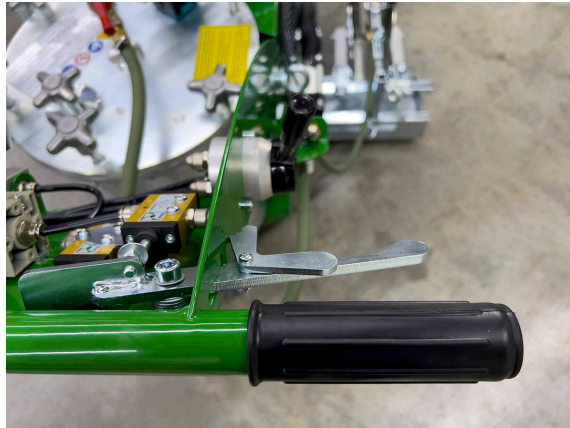

# LineStar LS15

LINESTAR - PROYECTAR / MARCAR

**Máquina para marcado de líneas en pistas de atletismo y otras superficies deportivas. Con motor a gasolina y compresor.**

Las líneas y otras marcaciones de las diferentes superficies deportivas requieren una precisión especial en la ejecución. Esto es necesario para cumplir los elevadores estándares nacionales e internacionales de competición. El concepto en su diseño y las diferentes funciones de la LineStar LS15 se adaptan a este alto nivel. En las manos de un profesional experto, la LineStar LS15 es la máquina de referencia para la ejecución de los trabajos más exigentes.

El potente motor con compresor genera el aire comprimido para todas las funciones necesarias. El recipiente a presión transporta la cantidad deseada de pintura directamente a la boquilla de pulverización de alta precisión situada en la parte inferior de la máquina. Allí, se pueden realizar todos los ajustes necesarios para la aplicación precisa de la pintura.

En las pistas de atletismo y bases de rodadura firmes, las ruedas de goma maciza con cojinetes de precisión garantizan un funcionamiento suave y uniforme. Para otros pavi-

mentos con ondulaciones, como césped artificial, hay disponible una rueda de estrella opcional.

# LineStar LS15 / Vistas detalladas

LINESTAR - PROYECTAR / MARCAR

**Visión del operador**

Palanca de gatillo para operar la pistola rociadora.

**Pistola pulverizadora**

**Boquilla**