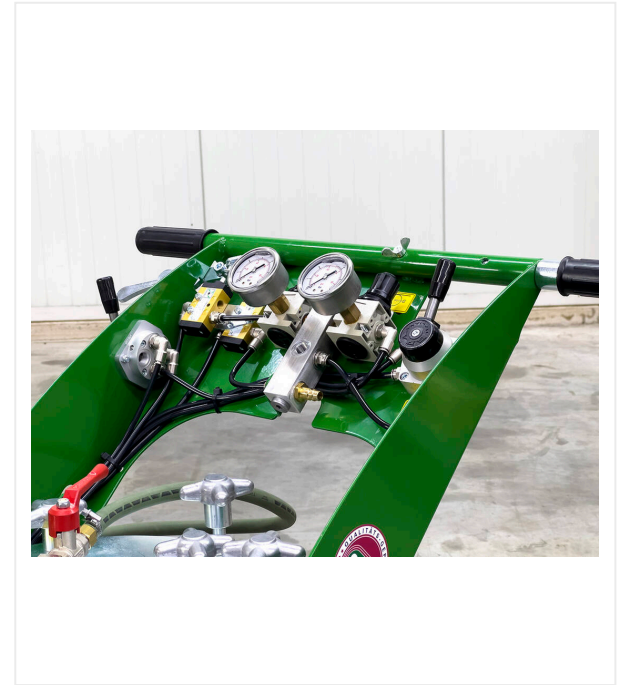

El potente motor con compresor genera el aire comprimido para todas las funciones necesarias. El recipiente a presión transporta la cantidad deseada de pintura directamente a la boquilla de pulverización de alta precisión situada en la parte inferior de la máquina. Allí, se pueden realizar todos los ajustes necesarios para la aplicación precisa de la pintura.

# LineStar LS15 / Vistas detalladas

LINESTAR - PROYECTAR / MARCAR

LineStar LS15

Plegable

Elementos de control

# LineStar LS15 / Vistas detalladas

LINESTAR - PROYECTAR / MARCAR

**Visión del operador**

Palanca de gatillo para operar la pistola rociadora.

**Pistola pulverizadora**

**Boquilla**