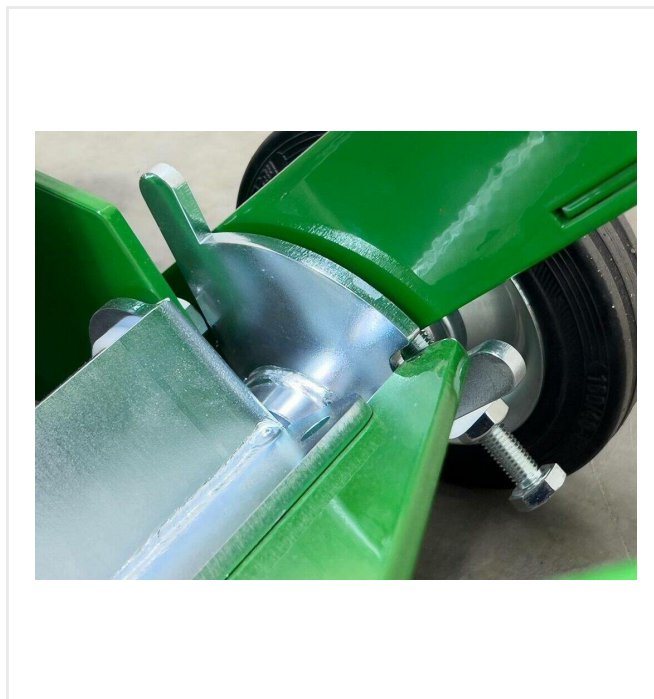

Comfort

Lifting mechanism with locking function.