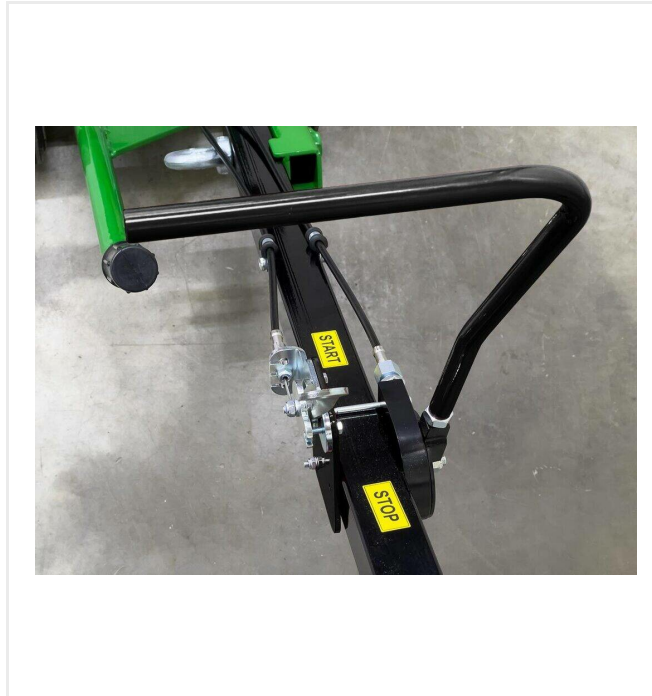

La RotoMatic R58 es ideal para lijado y devastado de superficies deportivas sintéticas elásticas. Está especialmente diseñada para áreas pequeñas y zonas limítrofes en bordillos y líneas elevadas. También es una herramienta ideal para retopping en calles individuales de pistas de atletismo.

La RotoMatic R58 se guía de forma manual, con una visión clara de la superficie a tratar y los bordes anexos. Las tres ruedas de goma sólidas montadas en la máquina, aseguran un funcionamiento fácil y un trabajo seguro. La disposición de las ruedas evita la inclinación del disco de lijado, incluso en superficies irregulares.

El disco está directamente anclado en el cigüeñal de un motor de gasolina de 4 tiempos. Por lo tanto, la potencia de 7,6 kW (10,3 CV) se transmite directamente a la superficie a devastar.

La presión de devastado se establece manualmente y se mantiene constante. Esto evita el desgaste prematuro del disco y daños en el revestimiento.

RotoMatic - Sanear

RotoMatic R58

Vistas detalladas

Precision

Bowden cable and locking for working depth.

Ergonomics

Steering drawbar and control levers for grinding disc.

Power