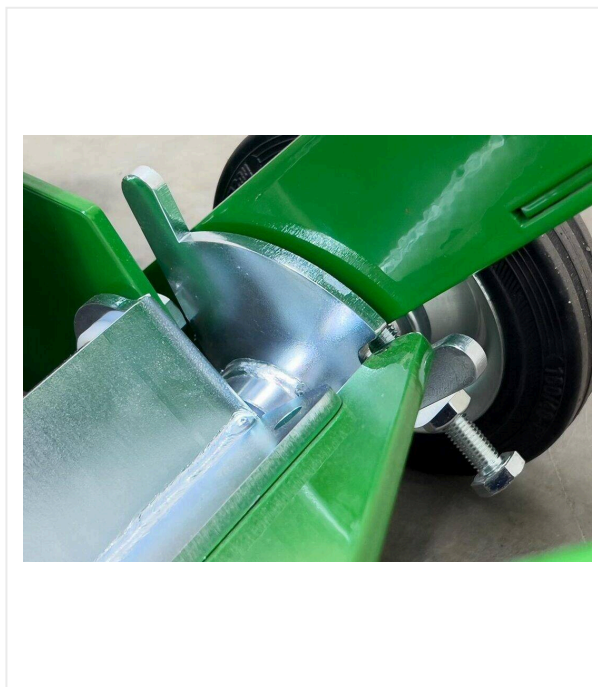

RotoMatic R58

ROTOMATIC - SANEAR

Devastadora para superficies deportivas sintéticas. Pistas de atletismo.
Profundidad de extracción max. 2 mm; Ancho de trabajo 300 mm.

La RotoMatic R58 es ideal para lijado y devastado de superficies deportivas sintéticas elásticas. Está especialmente diseñada para áreas pequeñas y zonas limítrofes en bordillos y líneas elevadas. También es una herramienta ideal para retopping en calles individuales de pistas de atletismo.

La RotoMatic R58 se guía de forma manual, con una visión clara de la superficie a tratar y los bordes anexos. Las tres ruedas de goma sólidas montadas en la máquina, aseguran un funcionamiento fácil y un trabajo seguro. La disposición de las ruedas evita la inclinación del disco de lijado, incluso en superficies irregulares.

El disco está directamente anclado en el cigüeñal de un motor de gasolina de 4 tiempos. Por lo tanto, la potencia de 7,6 kW (10,3 CV) se transmite directamente a la superficie a devastar.

La presión de devastado se establece manualmente y se mantiene constante. Esto evita el desgaste prematuro del disco y daños en el revestimiento.

RotoMatic R58 / Vistas detalladas

ROTOMATIC - SANEAR

RotoMatic R58

Confort

Mecanismo de elevación con función de bloqueo.

Disco

Disco de carburo Ø 300 mm.
Diferentes tamaños de grano disponibles.

RotoMatic R58 / Vistas detalladas