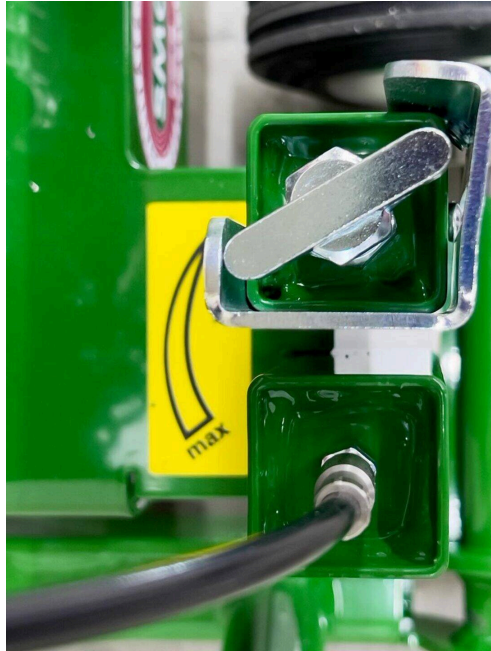

RotoMatic R58 / Vistas detalladas

ROTOMATIC - SANEAR

Cable Bowden de precisión

y bloqueo para profundidad de trabajo.