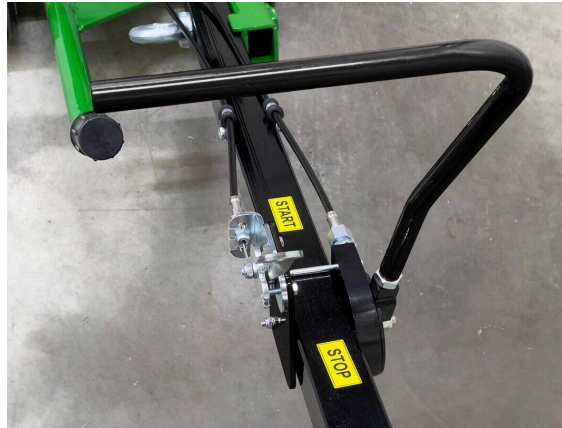

Ergonomía

Barra de tiro de dirección y palancas de control para disco abrasivo.