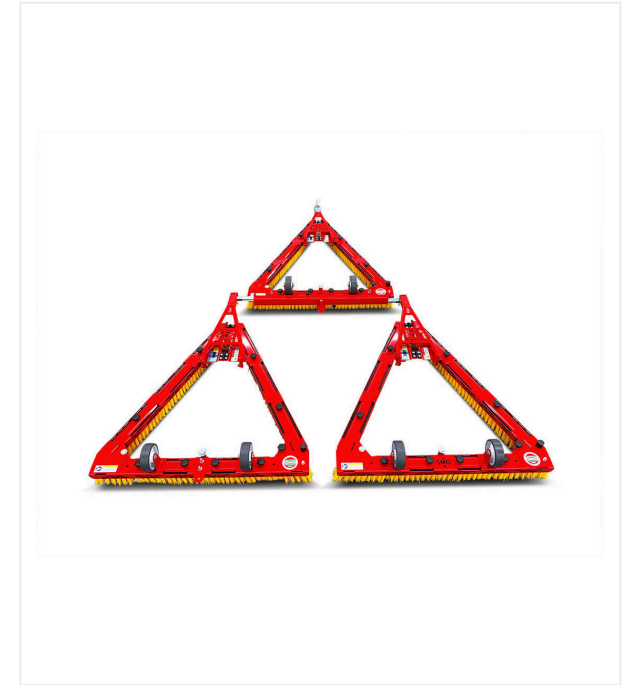

Balai Triangulaire DB1000F

BALAI TRIANGULAIRE - MAINTENANCE

Balai triangulaire léger, solide et pliable pour le brossage des terrains et courts de tennis en gazons synthétiques.

Le balai triangulaire tracté, léger, solide et pliable conçu avec des matériaux résistant aux intempéries permet un brossage efficace des gazons synthétiques à remplissage granulat de caoutchouc, liège ou sable.

Système attelage par timon ou boule d'attelage .

Brosse équipée deux roulettes de transport pour le déplacement de la machine.

Balai Triangulaire DB1000F / Vues détaillées

BALAI TRIANGULAIRE - MAINTENANCE

Balai Triangulaire DB1000F

Faible encombrement

Pliable pour une expédition économique et un stockage peu encombrant.

Transport

Roues de transport pour le déplacement de la machine.

Balai Triangulaire DB1000F / Vues détaillées

BALAI TRIANGULAIRE - MAINTENANCE

Confortable

Brosses avec corps en plastique, échangeables sans outils.

Trio

Transport ride.

Trio

crossbars retracted

Balai Triangulaire DB1000F / Vues détaillées