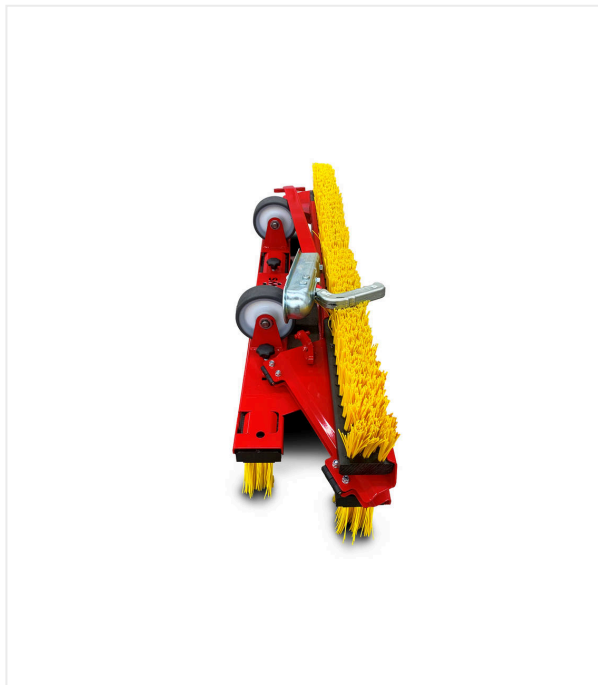

Balai Triangulaire DB1000F

BALAI TRIANGULAIRE - MAINTENANCE

Balai triangulaire léger, solide et pliable pour le brossage des terrains et courts de tennis en gazons synthétiques.

Le balai triangulaire tracté, léger, solide et pliable conçu avec des matériaux résistant aux intempéries permet un brossage efficace des gazons synthétiques à remplissage granulat de caoutchouc, liège ou sable.

Système attelage par timon ou boule d'attelage .

Brosse équipée deux roulettes de transport pour le déplacement de la machine.

Balai Triangulaire DB1000F / Vues détaillées

BALAI TRIANGULAIRE - MAINTENANCE

Balai Triangulaire DB1000F

Faible encombrement

Pliable pour une expédition économique et un stockage peu encombrant.

Transport

Roues de transport pour le déplacement de la machine.

Balai Triangulaire DB1000F / Vues détaillées

BALAI TRIANGULAIRE - MAINTENANCE

Confortable

Brosses avec corps en plastique, échangeables sans outils.

Trio

Transport ride.

Trio

crossbars retracted

Balai Triangulaire DB1000F / Vues détaillées