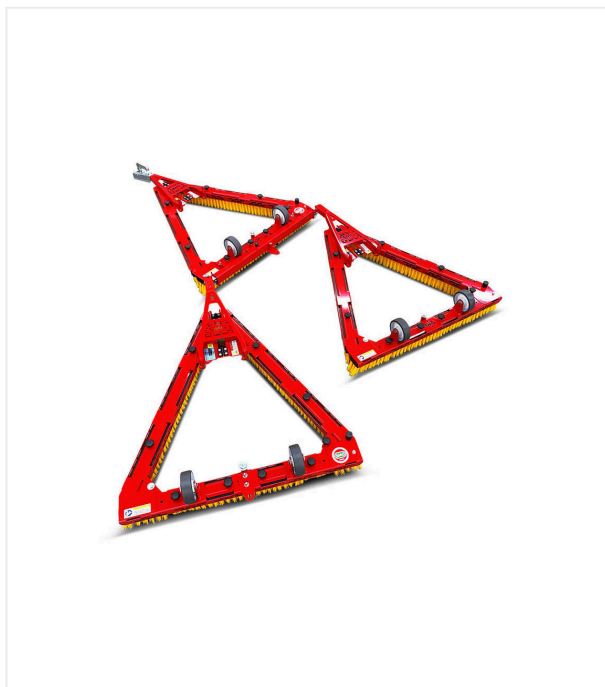

Balai Triangulaire DB1000F / Vues détaillées

BALAI TRIANGULAIRE - MAINTENANCE

Trio
left turn, crossbars retracted