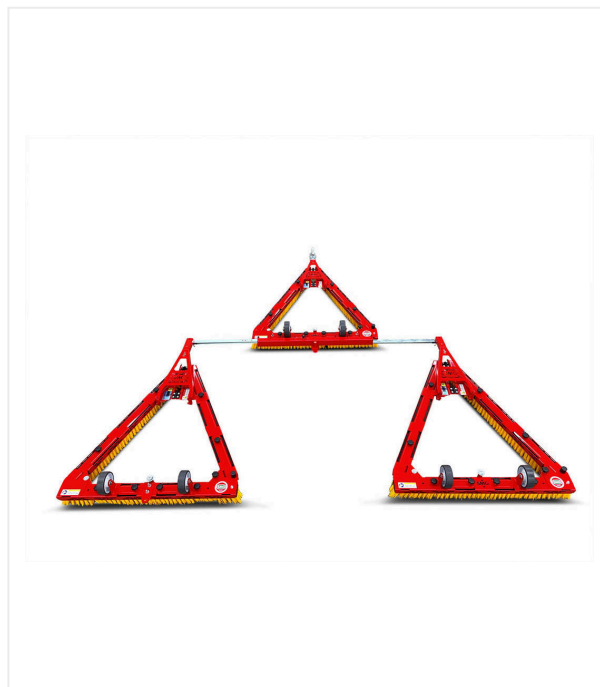

Trio
crossbars pulled out