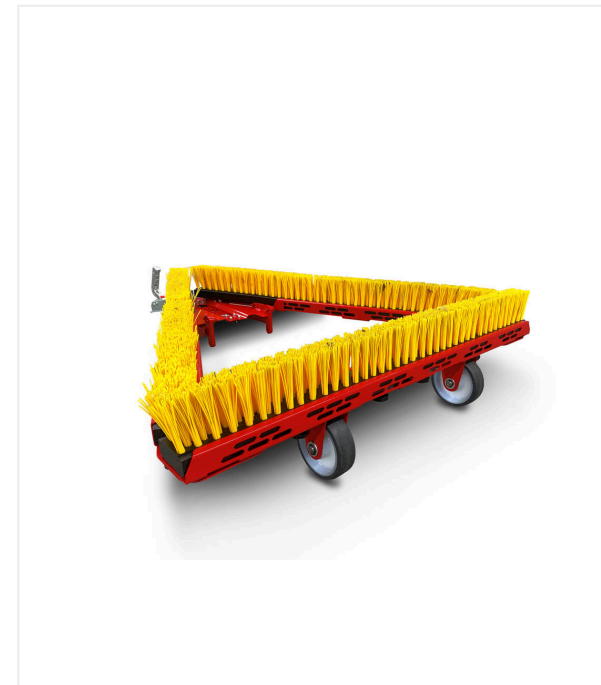

Balai Triangulaire DB1000F

BALAI TRIANGULAIRE - MAINTENANCE

Balai triangulaire léger, solide et pliable pour le brossage des terrains et courts de tennis en gazons synthétiques.

Le balai triangulaire tracté, léger, solide et pliable conçu avec des matériaux résistant aux intempéries permet un brossage efficace des gazons synthétiques à remplissage granulat de caoutchouc, liège ou sable.

Système attelage par timon ou boule d'attelage .

Brosse équipée deux roulettes de transport pour le déplacement de la machine.

Balai Triangulaire DB1000F / Vues détaillées

BALAI TRIANGULAIRE - MAINTENANCE

Balai Triangulaire DB1000F

Faible encombrement

Pliable pour une expédition économique et un stockage peu encombrant.

Transport

Roues de transport pour le déplacement de la machine.

Balai Triangulaire DB1000F / Vues détaillées

BALAI TRIANGULAIRE - MAINTENANCE

Confortable

Brosses avec corps en plastique, échangeables sans outils.

Trio

Transport ride.

Trio

crossbars retracted

Balai Triangulaire DB1000F / Vues détaillées