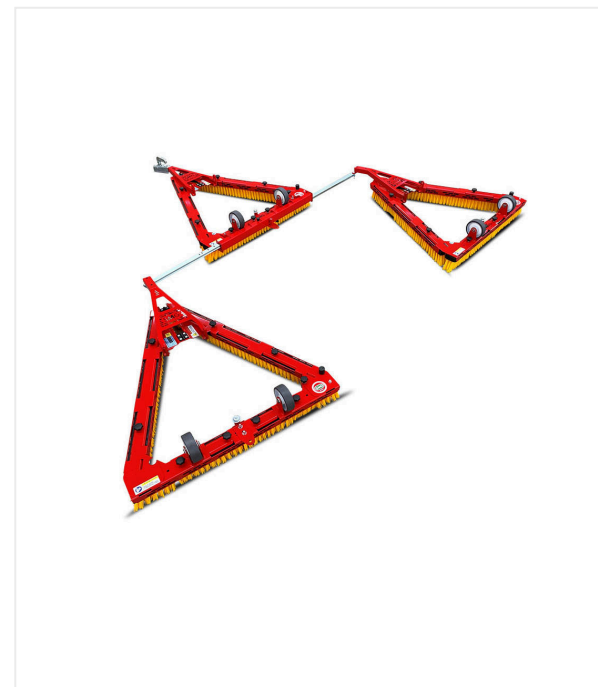

Trio
trio - left turn, crossbars pulled out