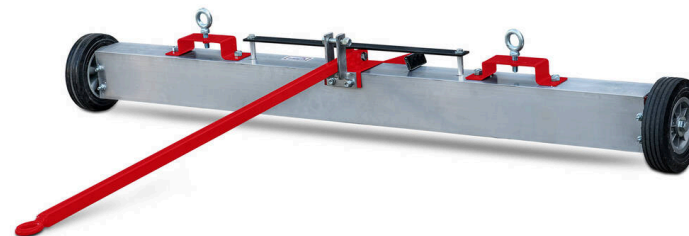

Barre Magnétique ML1500

BARRE MAGNETIQUE - MAINTENANCE

Barre magnétique pour l'entretien des gazons synthétiques.

La barre magnétique ML1500 est l'accessoire idéal pour renforcer la sécurité et la propreté des gazons synthétiques et des surfaces sportives revêtues. Conçue pour se fixer facilement à l'attelage arrière du Sportchamp, cet outil magnétique puissant élimine sans effort les débris métalliques dangereux.

Dotée d'une barre magnétique de 1 500 mm de large montée entre deux roues à roulement fluide, la ML1500 balaie la surface de jeu en récupérant les clous, vis, copeaux et autres matériaux ferromagnétiques invisibles, susceptibles de présenter un danger pour les joueurs ou les équipements.

Une fois la zone nettoyée, il suffit de retirer l'outil et de désactiver le champ magnétique pour libérer les débris collectés en toute sécurité.

Adaptée aussi bien aux gazons synthétiques qu'aux terrains à revêtement pulvérisé ou sandwich, la ML1500 garantit un entretien complet de la surface – sans perturber la structure du gazon.