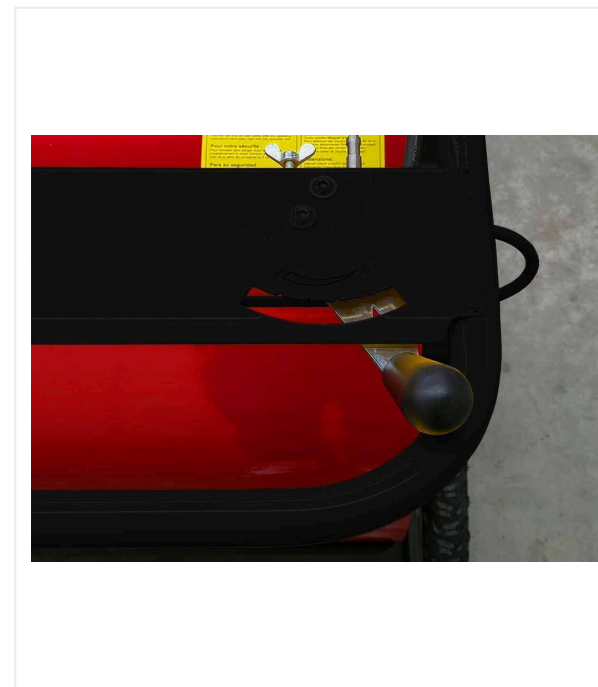

CarpetWonder CW95 / vues détaillées

CARPETWONDER - MAINTENANCE

CarpetWonder CW95

Largeur de travail de la brosse de 900 mm

Précis

La fréquence de vibrations variable permet de doser le débit de granulés avec précision