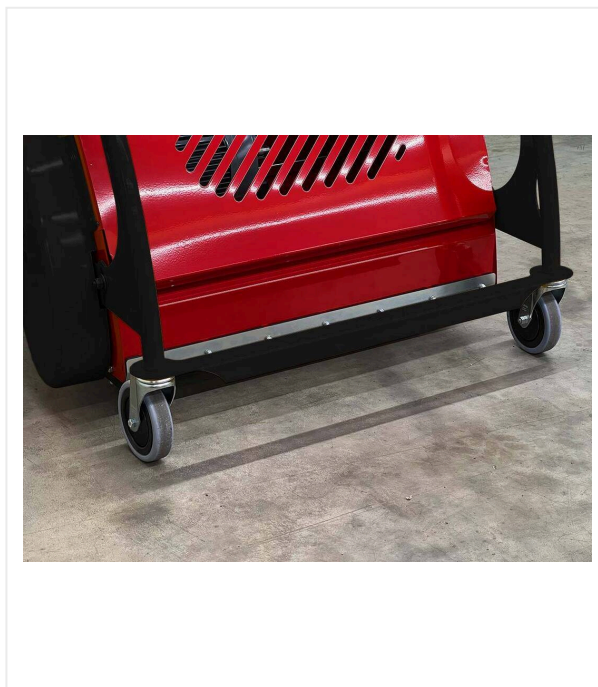

CarpetWonder CW95

CARPETWONDER - MAINTENANCE

Machine pour le nettoyage des sols des courts de tennis couverts avec épandage de granulés.

CarpetWonder est un appareil multifonctions : nettoyer, récupérer les granulés de l'extérieur, enlever la poussière, pluches des balles et autres impuretés comme les petits cailloux, remettre les granulés en place en les dosant exactement - la machine réalise ces différentes opérations simultanément.

La CarpetWonder est extrêmement maniable grâce à sa conception compacte et elle devance largement les autres machines de nettoyage grâce à ses fonctions multiples.

Son fonctionnement silencieux permet aux joueurs de tennis des courts voisins de se concentrer sur leur match sans être dérangés.

CarpetWonder CW95 / vues détaillées

CARPETWONDER - MAINTENANCE

CarpetWonder CW95

Largeur de travail de la brosse de 900 mm

Précis

La fréquence de vibrations variable permet de doser le débit de granulés avec précision