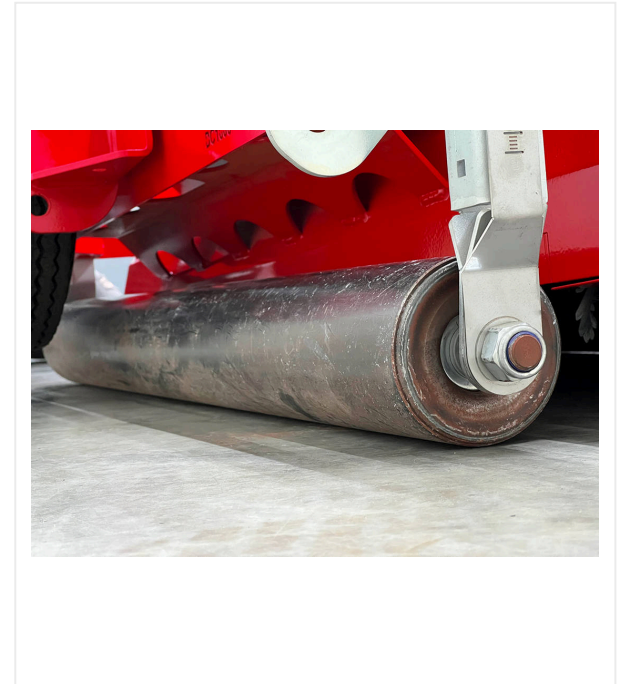

La profondeur de travail peut être réglée avec précision grâce à 4 molettes de réglage et 2 rouleaux palpeurs. La flèche d'attelage dispose d'une combinaison de tête d'attelage/timon qui permet au DC1000 d'être tracté par divers appareils.

Le système d'attelage (par timon ou boule d'attelage) est utilisé dans les deux sens pour le transport et pour l'utilisation de la machine.

Decompactor DC1000 / vues détaillées

DECOMPACTOR - MAINTENANCE

Decompactor DC1000

Efficace

2 rouleaux à pointes avec démultiplication.

Respectueux des surfaces

Rouleau palpeur assurant une pression minimale sur la surface.

Decompactor DC1000 / vues détaillées

DECOMPACTOR - MAINTENANCE

Précis

Vis de réglage pour un ajustement et un verrouillage précis de la profondeur de travail.

Contrôle

Échelle pour contrôler la profondeur de travail et le nivellement.

Fonctionnel

Châssis avec timon de traction 2 en 1.